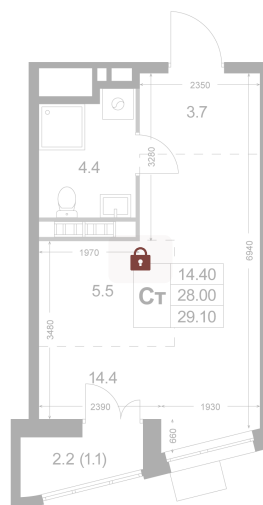

Номер: K68

Студия 29.1 м²

Отсканируйте QR-код и
смотрите на сайте
legendakorenevo.ru

Цена по запросу

С лоджией

Кухня-гостиная

Корпус	Корпус 3	Этаж	7
Секция	1		

11.04.2026 07:42 (Мск)

Не является публичной офертой, цена может быть скорректирована. Информация взята с сайта «legendakorenevo.ru»

На генплане Корпус 3

Студия 29.1 м²

11.04.2026 07:42 (Мск)

Не является публичной офертой, цена может быть скорректирована. Информация взята с сайта «legendakorenevo.ru»