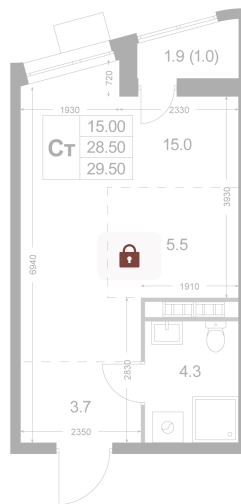

Номер: K126

Студия 28.6 м²

Отсканируйте QR-код и
смотрите на сайте
legendakorenevo.ru

Цена по запросу

С лоджией

Кухня-гостиная

Корпус	Корпус 3	Этаж	5
Секция	2		

26.05.2026 09:54 (Мск)

Не является публичной офертой, цена может быть скорректирована.
Информация взята с сайта «legendakorenevo.ru».

На этаже 5

Студия 28.6 м²

26.05.2026 09:54 (Мск)

Не является публичной офертой, цена может быть скорректирована.
Информация взята с сайта «legendakorenevo.ru».

На генплане Корпус 3

Студия 28.6 м²

26.05.2026 09:54 (Мск)

Не является публичной офертой, цена может быть скорректирована.
Информация взята с сайта «legendakorenevo.ru».