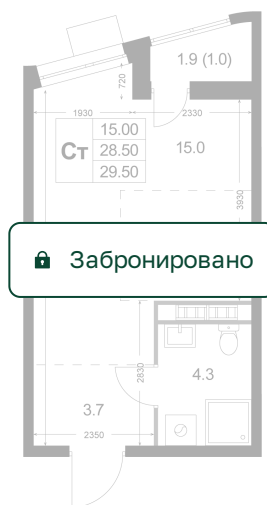

Номер: K126

# Студия 28.6 м<sup>2</sup>

Отсканируйте QR-код и  
смотрите на сайте  
legendakorenevo.ru