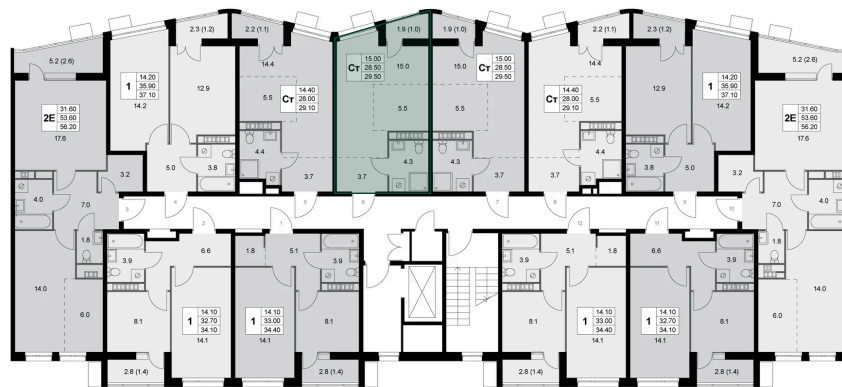

Номер: K126

Студия 28.6 м²

Отсканируйте QR-код и
смотрите на сайте
legendakorenevo.ru

Цена по запросу

С лоджией

Кухня-гостиная

Корпус	Корпус 3	Этаж	5
Секция	2		

26.05.2026 09:54 (Мск)

Не является публичной офертой, цена может быть скорректирована.
Информация взята с сайта «legendakorenevo.ru».

На этаже 5

Студия 28.6 м²

26.05.2026 09:54 (Мск)

Не является публичной офертой, цена может быть скорректирована.
Информация взята с сайта «legendakorenevo.ru».

На генплане Корпус 3

Студия 28.6 м²

26.05.2026 09:54 (Мск)

Не является публичной офертой, цена может быть скорректирована.
Информация взята с сайта «legendakorenevo.ru».