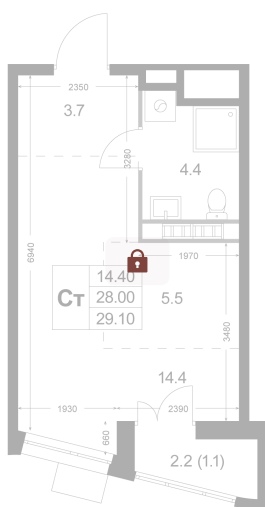

Номер: K53

Студия 29.1 м²

Отсканируйте QR-код и
смотрите на сайте
legendakorenevo.ru

Цена по запросу

С лоджией

Кухня-гостиная

Корпус	Корпус 3	Этаж	6
Секция	1		

11.04.2026 08:51 (Мск)

Не является публичной офертой, цена может быть скорректирована. Информация взята с сайта «legendakorenevo.ru»

На генплане Корпус 3

Студия 29.1 м²

11.04.2026 08:51 (Мск)

Не является публичной офертой, цена может быть скорректирована. Информация взята с сайта «legendakorenevo.ru»