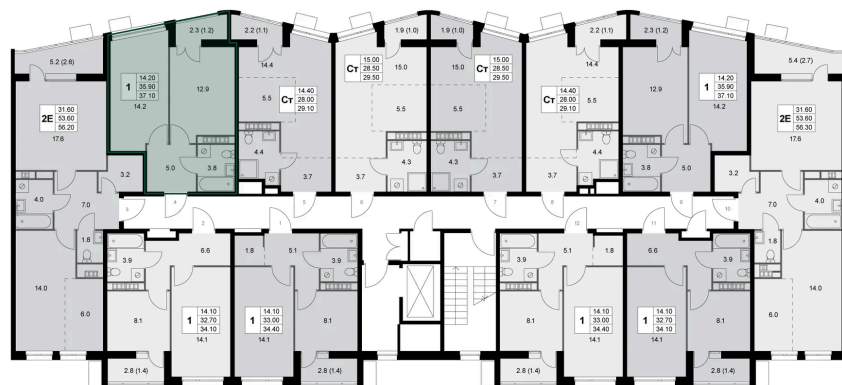

На этаже 8

1 комнатная 37.1 м²

20.04.2026 05:03 (Мск)

Не является публичной офертой, цена может быть скорректирована. Информация взята с сайта «legendakorenevo.ru»