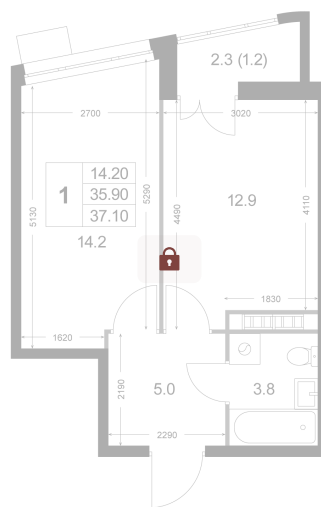

Номер: K160

1 комнатная 35.8 м²

Отсканируйте QR-код и
смотрите на сайте
legendakorenevo.ru

Цена по запросу

С лоджией

Корпус	Корпус 2	Этаж	8
Секция	2		

04.06.2026 07:48 (Мск)

Не является публичной офертой, цена может быть скорректирована.
Информация взята с сайта «legendakorenevo.ru».

На этаже 8

1 комнатная 35.8 м²

04.06.2026 07:48 (Мск)

Не является публичной офертой, цена может быть скорректирована.
Информация взята с сайта «legendakorenevo.ru».

На генплане Корпус 2

1 комнатная 35.8 м²