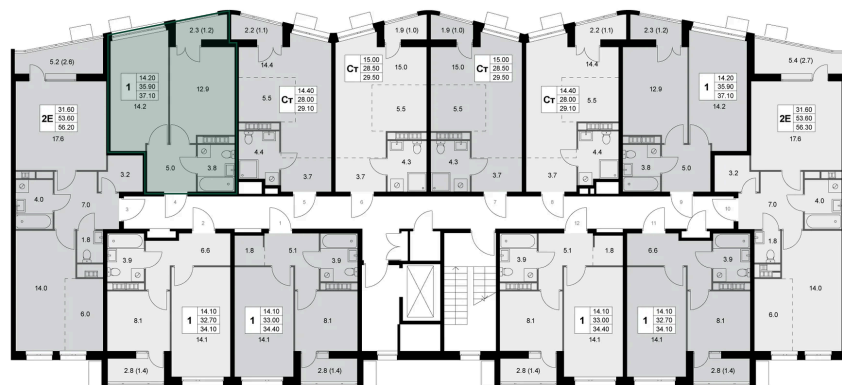

Номер: K160

1 комнатная 35.8 м²

Отсканируйте QR-код и
смотрите на сайте
legendakorenevo.ru

Цена по запросу

С лоджией

Корпус	Корпус 2	Этаж	8
Секция	2		

04.06.2026 07:48 (Мск)

Не является публичной офертой, цена может быть скорректирована.
Информация взята с сайта «legendakorenevo.ru».

На этаже 8

1 комнатная 35.8 м²

04.06.2026 07:48 (Мск)

Не является публичной офертой, цена может быть скорректирована.
Информация взята с сайта «legendakorenevo.ru».

На генплане Корпус 2

1 комнатная 35.8 м²