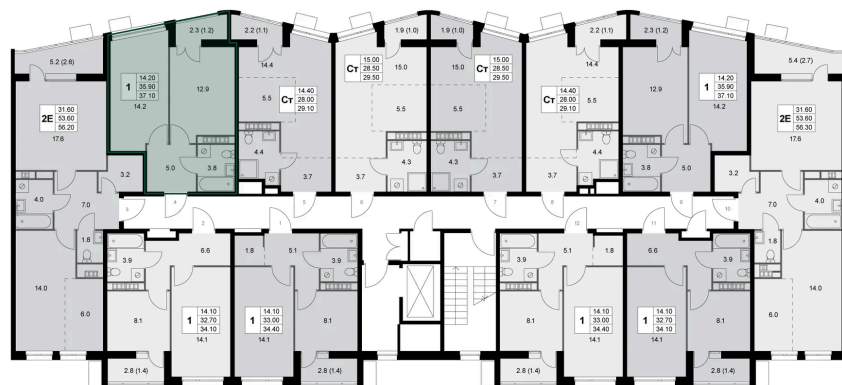

# 1 комнатная 37.1 м<sup>2</sup>

Отсканируйте QR-код и  
смотрите на сайте  
legendakorenevo.ru

## Цена по запросу

С лоджией

Корпус	Корпус 2	Этаж	8
Секция	2		

20.04.2026 05:03 (Мск)

Не является публичной офертой, цена может быть скорректирована. Информация взята с сайта «legendakorenevo.ru»

# На этаже 8

1 комнатная 37.1 м<sup>2</sup>

20.04.2026 05:03 (Мск)

Не является публичной офертой, цена может быть скорректирована. Информация взята с сайта «legendakorenevo.ru»

# На генплане Корпус 2

1 комнатная 37.1 м<sup>2</sup>

20.04.2026 05:03 (Мск)

Не является публичной офертой, цена может быть скорректирована. Информация взята с сайта «legendakorenevo.ru»