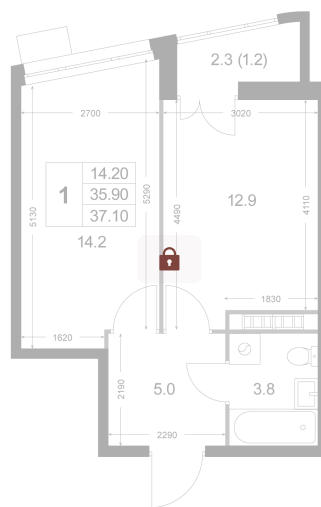

Номер: K160

1 комнатная 37.1 м²

Отсканируйте QR-код и
смотрите на сайте
legendakorenevo.ru

Цена по запросу

С лоджией

Корпус	Корпус 2	Этаж	8
Секция	2		

20.04.2026 06:09 (Мск)

Не является публичной офертой, цена может быть скорректирована. Информация взята с сайта «legendakorenevo.ru»

На этаже 8

1 комнатная 37.1 м²

20.04.2026 06:09 (Мск)

Не является публичной офертой, цена может быть скорректирована. Информация взята с сайта «legendakorenevo.ru»

На генплане Корпус 2

1 комнатная 37.1 м²

20.04.2026 06:09 (Мск)