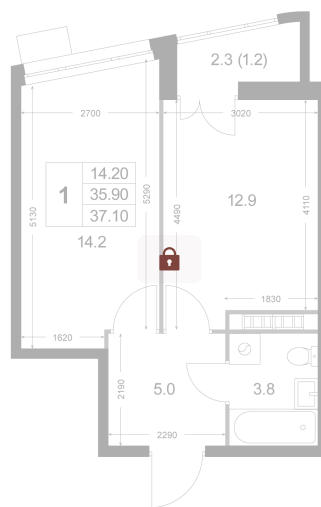

Номер: K160

# 1 комнатная 37.1 м<sup>2</sup>

Отсканируйте QR-код и  
смотрите на сайте  
legendakorenevo.ru