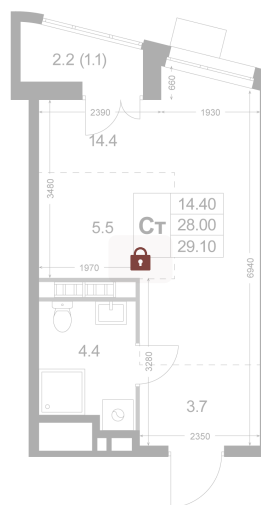

Номер: K29

# Студия 29.1 м<sup>2</sup>

Отсканируйте QR-код и  
смотрите на сайте  
legendakorenevo.ru

## Цена по запросу

С лоджией

Кухня-гостиная

Корпус	Корпус 1	Этаж	4
Секция	1		

11.04.2026 09:10 (Мск)

Не является публичной офертой, цена может быть скорректирована. Информация взята с сайта «legendakorenevo.ru»