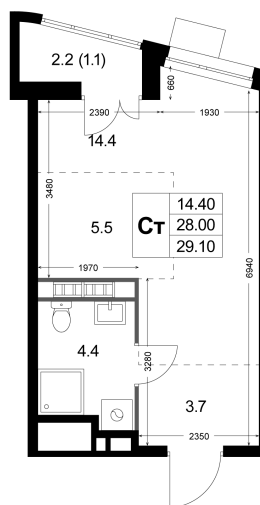

Номер: K29

Студия 28 м²

Отсканируйте QR-код и
смотрите на сайте
legendakorenevo.ru

8 473 000 руб.

В ипотеку от 40 546 руб.

С лоджией

Кухня-гостиная

Корпус	Корпус 1	Этаж	4
Секция	1		

31.05.2026 03:25 (Мск)

Не является публичной офертой, цена может быть скорректирована.
Информация взята с сайта «legendakorenevo.ru».

На этаже 4

Студия 28 м²

31.05.2026 03:25 (Мск)

Не является публичной офертой, цена может быть скорректирована.
Информация взята с сайта «legendakorenevo.ru».

На генплане Корпус 1

Студия 28 м²

31.05.2026 03:25 (Мск)

Не является публичной офертой, цена может быть скорректирована.
Информация взята с сайта «legendakorenevo.ru».