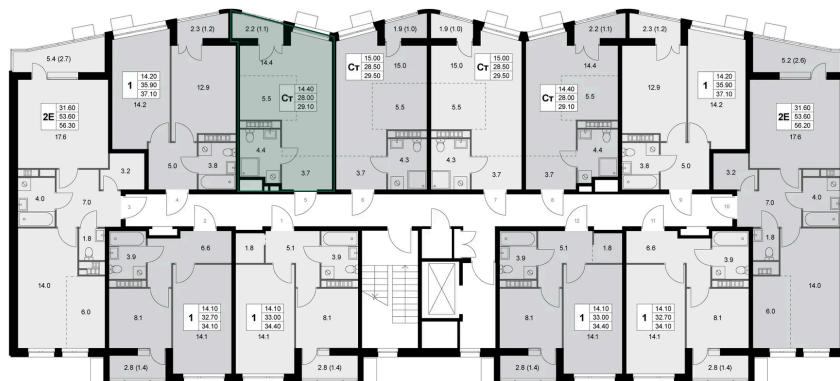

## Цена по запросу

С лоджией

Кухня-гостиная

Корпус	Корпус 1	Этаж	4
Секция	1		

11.04.2026 09:10 (Мск)

Не является публичной офертой, цена может быть скорректирована. Информация взята с сайта «legendakorenevo.ru»

# На этаже 4

Студия 29.1 м<sup>2</sup>

11.04.2026 09:10 (Мск)

Не является публичной офертой, цена может быть скорректирована. Информация взята с сайта «legendakorenevo.ru»

# На генплане Корпус 1

Студия 29.1 м<sup>2</sup>

11.04.2026 09:10 (Мск)

Не является публичной офертой, цена может быть скорректирована. Информация взята с сайта «legendakorenevo.ru»