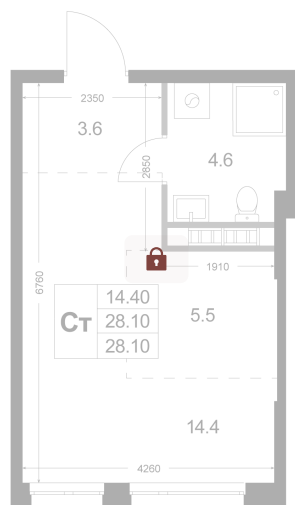

Номер: К5

Студия 28.1 м²

Отсканируйте QR-код и
смотрите на сайте
legendakorenevo.ru

Цена по запросу

Кухня-гостиная

Корпус	Корпус 5	Этаж	1
Секция	1		

31.05.2026 14:13 (Мск)

Не является публичной офертой, цена может быть скорректирована.
Информация взята с сайта «legendakorenevo.ru».

На этаже 1

Студия 28.1 м²

31.05.2026 14:13 (Мск)

Не является публичной офертой, цена может быть скорректирована.
Информация взята с сайта «legendakorenevo.ru».

На генплане Корпус 5

Студия 28.1 м²

31.05.2026 14:13 (Мск)