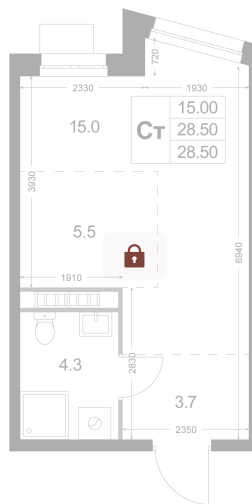

Номер: K91

# Студия 28.4 м<sup>2</sup>

Отсканируйте QR-код и  
смотрите на сайте  
legendakorenevo.ru

## Цена по запросу

Кухня-гостиная

Корпус	Корпус 1	Этаж	2
Секция	2		

30.05.2026 13:24 (Мск)

Не является публичной офертой, цена может быть скорректирована.  
Информация взята с сайта «legendakorenevo.ru».

# На генплане Корпус 1

Студия 28.4 м<sup>2</sup>

30.05.2026 13:24 (Мск)

Не является публичной офертой, цена может быть скорректирована.  
Информация взята с сайта «legendakorenevo.ru».