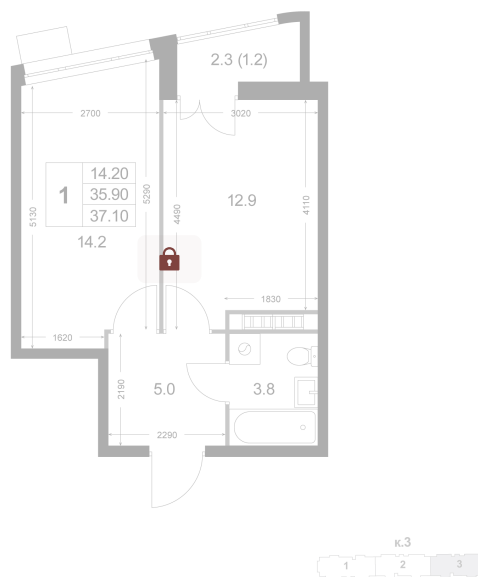

Номер: K220

# 1 комнатная 35.9 м<sup>2</sup>

Отсканируйте QR-код и  
смотрите на сайте  
legendakorenevo.ru