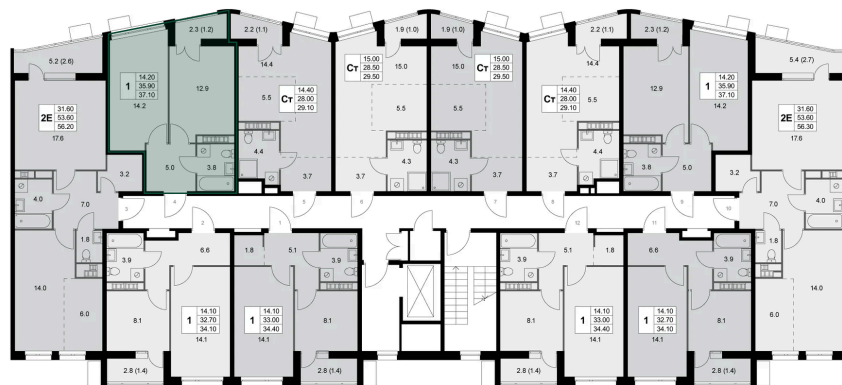

# 1 комнатная 35.9 м<sup>2</sup>

Отсканируйте QR-код и  
смотрите на сайте  
legendakorenevo.ru

## Цена по запросу

С лоджией

Корпус	Корпус 3	Этаж	6
Секция	3		

01.07.2026 03:15 (Мск)

Не является публичной офертой, цена может быть скорректирована.  
Информация взята с сайта «legendakorenevo.ru».

# На этаже 6

1 комнатная 35.9 м<sup>2</sup>

01.07.2026 03:15 (Мск)

Не является публичной офертой, цена может быть скорректирована.  
Информация взята с сайта «legendakorenevo.ru».

# На генплане Корпус 3

1 комнатная 35.9 м<sup>2</sup>

01.07.2026 03:15 (Мск)

Не является публичной офертой, цена может быть скорректирована.  
Информация взята с сайта «legendakorenevo.ru».