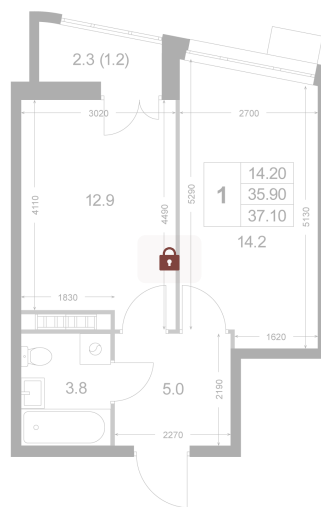

Номер: K165

# 1 комнатная 37 м<sup>2</sup>

Отсканируйте QR-код и  
смотрите на сайте  
legendakorenevo.ru