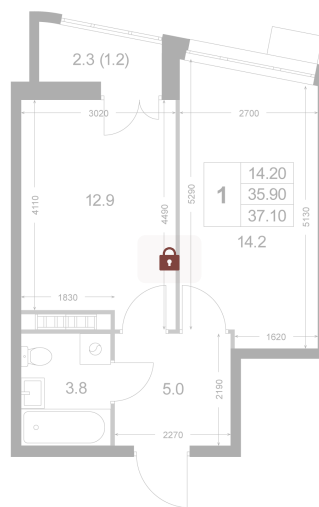

Номер: K165

1 комнатная 35.8 м²

Отсканируйте QR-код и
смотрите на сайте
legendakorenevo.ru

Цена по запросу

С лоджией

Корпус	Корпус 3	Этаж	8
Секция	2		

26.06.2026 06:02 (Мск)

Не является публичной офертой, цена может быть скорректирована.
Информация взята с сайта «legendakorenevo.ru».

На этаже 8

1 комнатная 35.8 м²

26.06.2026 06:02 (Мск)

Не является публичной офертой, цена может быть скорректирована.
Информация взята с сайта «legendakorenevo.ru».

На генплане Корпус 3

1 комнатная 35.8 м²