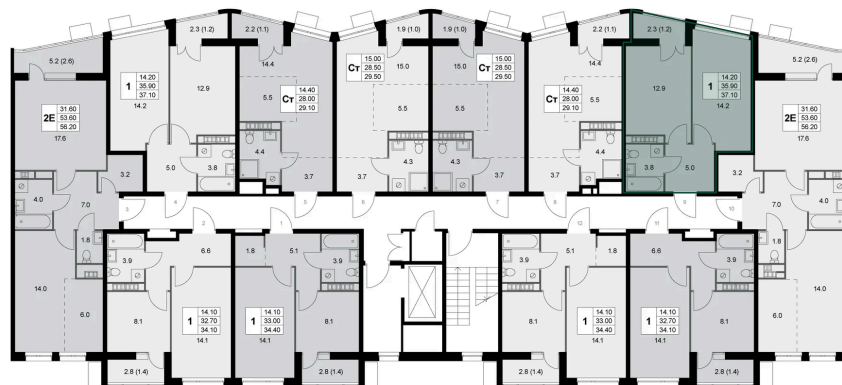

# 1 комнатная 37 м<sup>2</sup>

Отсканируйте QR-код и  
смотрите на сайте  
legendakorenevo.ru

## Цена по запросу

С лоджией

Корпус	Корпус 3	Этаж	8
Секция	2		

12.05.2026 04:23 (Мск)

Не является публичной офертой, цена может быть скорректирована. Информация взята с сайта «legendakorenevo.ru»

# На этаже 8

1 комнатная 37 м<sup>2</sup>

12.05.2026 04:23 (Мск)

Не является публичной офертой, цена может быть скорректирована. Информация взята с сайта «legendakorenevo.ru»

# На генплане Корпус 3

1 комнатная 37 м<sup>2</sup>

12.05.2026 04:23 (Мск)

Не является публичной офертой, цена может быть скорректирована. Информация взята с сайта «legendakorenevo.ru»