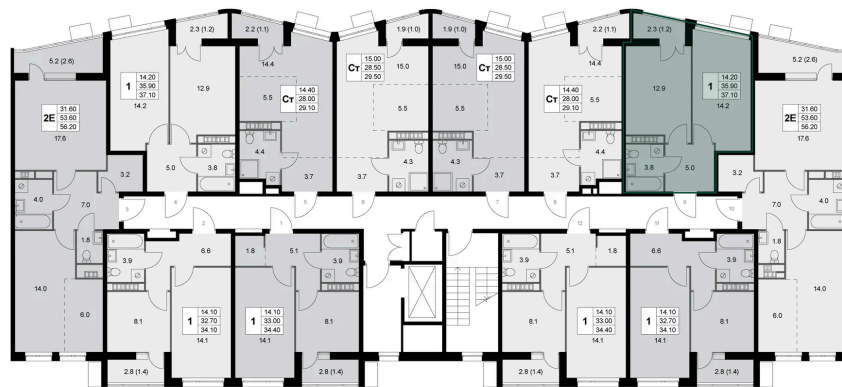

Номер: K165

1 комнатная 35.8 м²

Отсканируйте QR-код и
смотрите на сайте
legendakorenevo.ru

Цена по запросу

С лоджией

Корпус	Корпус 3	Этаж	8
Секция	2		

26.06.2026 06:02 (Мск)

Не является публичной офертой, цена может быть скорректирована.
Информация взята с сайта «legendakorenevo.ru».

На этаже 8

1 комнатная 35.8 м²

26.06.2026 06:02 (Мск)

Не является публичной офертой, цена может быть скорректирована.
Информация взята с сайта «legendakorenevo.ru».

На генплане Корпус 3

1 комнатная 35.8 м²