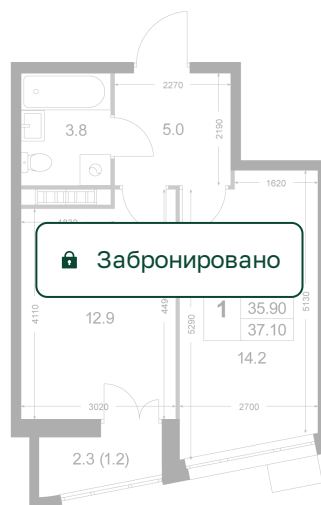

Номер: K171

1 комнатная 35.8 м²

Отсканируйте QR-код и
смотрите на сайте
legendakorenevo.ru

Цена по запросу

С лоджией

Корпус	Корпус 5	Этаж	8
Секция	2		

10.07.2026 13:00 (Мск)

Не является публичной офертой, цена может быть скорректирована.
Информация взята с сайта «legendakorenevo.ru».

На этаже 8

1 комнатная 35.8 м²

10.07.2026 13:00 (Мск)

Не является публичной офертой, цена может быть скорректирована.
Информация взята с сайта «legendakorenevo.ru».

На генплане Корпус 5

1 комнатная 35.8 м²