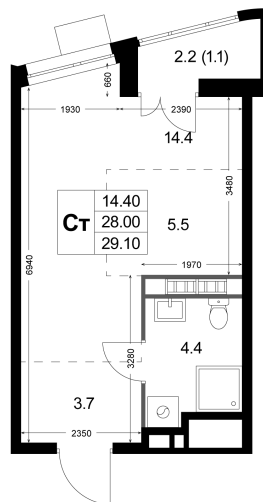

Номер: K128

Студия 28.1 м<sup>2</sup>Отсканируйте QR-код и  
смотрите на сайте  
legendakorenevo.ru

5 892 560 руб.

В ипотеку от 25 275 руб.

С лоджией

Кухня-гостиная

Корпус	Корпус 1	Этаж	5
Секция	2		

17.06.2026 19:57 (Мск)

# На этаже 5

Студия 28.1 м<sup>2</sup>

17.06.2026 19:57 (Мск)

Не является публичной офертой, цена может быть скорректирована.  
Информация взята с сайта «legendakorenevo.ru».

# На генплане Корпус 1

Студия 28.1 м<sup>2</sup>

17.06.2026 19:57 (Мск)

Не является публичной офертой, цена может быть скорректирована.  
Информация взята с сайта «legendakorenevo.ru».