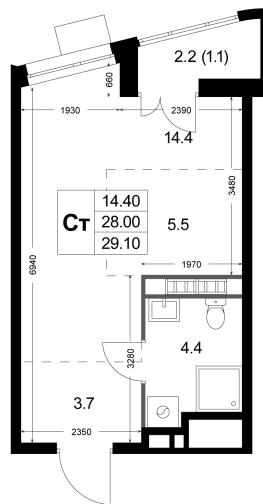

Номер: K140

Студия 28 м²

Отсканируйте QR-код и
смотрите на сайте
legendakorenevo.ru

5 884 020 руб.

В ипотеку от 25 238 руб.

С лоджией

Кухня-гостиная

Европланировка

Корпус	Корпус 3	Этаж	6
Секция	2		

10.07.2026 11:30 (Мск)Не является публичной офертой, цена может быть скорректирована.
Информация взята с сайта «legendakorenevo.ru».

На генплане Корпус 3

Студия 28 м²

10.07.2026 11:30 (Мск)