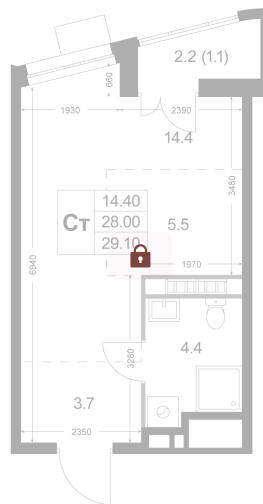

# Студия 28 м<sup>2</sup>

Отсканируйте QR-код и  
смотрите на сайте  
legendakorenevo.ru

## Цена по запросу

С лоджией

Кухня-гостиная

|        |          |      |   |
|--------|----------|------|---|
| Корпус | Корпус 3 | Этаж | 6 |
| Секция | 2        |      |   |

26.05.2026 10:15 (Мск)

Не является публичной офертой, цена может быть скорректирована.  
Информация взята с сайта «legendakorenevo.ru».