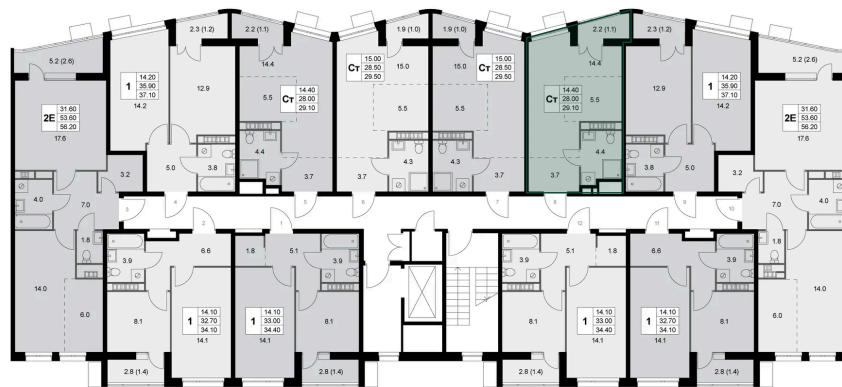

## Цена по запросу

С лоджией

Кухня-гостиная

|        |          |      |   |
|--------|----------|------|---|
| Корпус | Корпус 3 | Этаж | 6 |
| Секция | 2        |      |   |

26.05.2026 10:15 (Мск)

Не является публичной офертой, цена может быть скорректирована.  
Информация взята с сайта «legendakorenevo.ru».

# На этаже 6

Студия 28 м<sup>2</sup>

26.05.2026 10:15 (Мск)

Не является публичной офертой, цена может быть скорректирована.  
Информация взята с сайта «legendakorenevo.ru».

# На генплане Корпус 3

Студия 28 м<sup>2</sup>

26.05.2026 10:15 (Мск)

Не является публичной офертой, цена может быть скорректирована.  
Информация взята с сайта «legendakorenevo.ru».