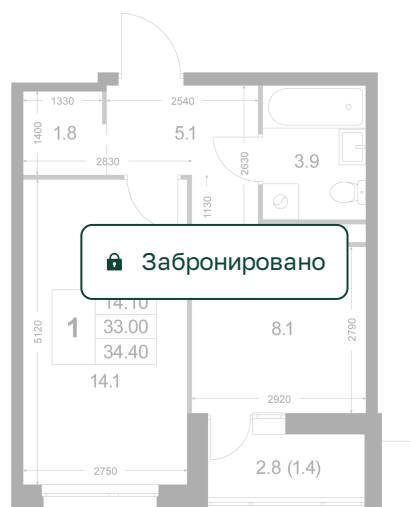

Номер: K121

1 комнатная 32.9 м²

Отсканируйте QR-код и
смотрите на сайте
legendakorenevo.ru

Цена по запросу

С лоджией

Гардеробная

Корпус	Корпус 4	Этаж	5
Секция	2		

10.07.2026 13:01 (Мск)

Не является публичной офертой, цена может быть скорректирована.
Информация взята с сайта «legendakorenevo.ru».

На этаже 5

1 комнатная 32.9 м²

10.07.2026 13:01 (Мск)

Не является публичной офертой, цена может быть скорректирована.
Информация взята с сайта «legendakorenevo.ru».

На генплане Корпус 4

1 комнатная 32.9 м²

10.07.2026 13:01 (Мск)

Не является публичной офертой, цена может быть скорректирована.
Информация взята с сайта «legendakorenevo.ru».