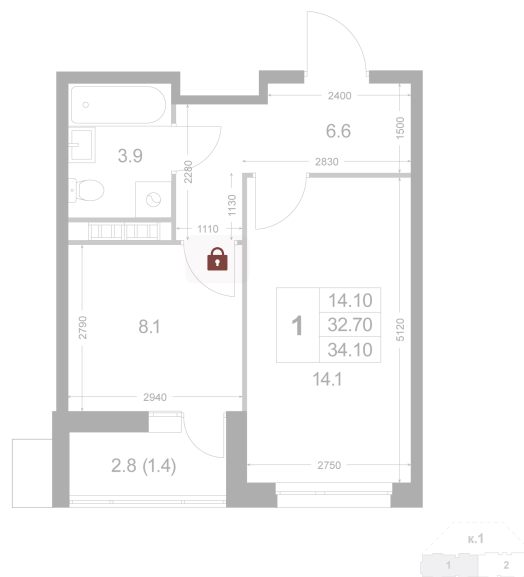

Номер: K14

1 комнатная 34.1 м²

Отсканируйте QR-код и
смотрите на сайте
legendakorenevo.ru

Цена по запросу

С лоджией

Корпус	Корпус 1	Этаж	3
Секция	1		

20.04.2026 06:12 (Мск)

Не является публичной офертой, цена может быть скорректирована. Информация взята с сайта «legendakorenevo.ru»

На этаже 3

1 комнатная 34.1 м²

20.04.2026 06:12 (Мск)

Не является публичной офертой, цена может быть скорректирована. Информация взята с сайта «legendakorenevo.ru»

На генплане Корпус 1

1 комнатная 34.1 м²

20.04.2026 06:12 (Мск)