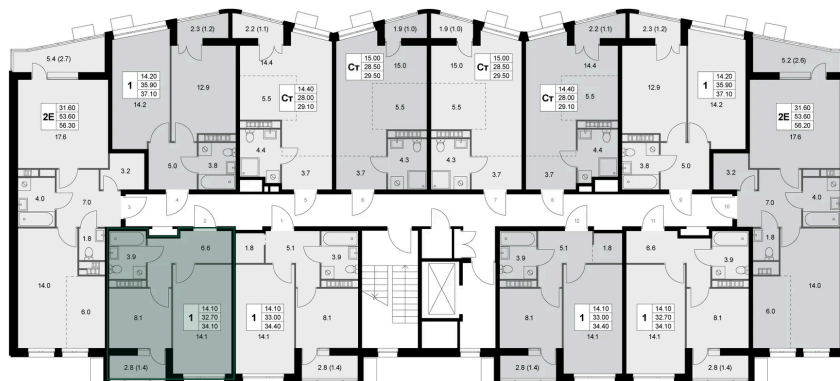

# 1 комнатная 34.1 м<sup>2</sup>

Отсканируйте QR-код и  
смотрите на сайте  
legendakorenevo.ru

## Цена по запросу

С лоджией

Корпус	Корпус 1	Этаж	3
Секция	1		

20.04.2026 05:05 (Мск)

Не является публичной офертой, цена может быть скорректирована. Информация взята с сайта «legendakorenevo.ru»

# На этаже 3

1 комнатная 34.1 м<sup>2</sup>

20.04.2026 05:05 (Мск)

Не является публичной офертой, цена может быть скорректирована. Информация взята с сайта «legendakorenevo.ru»

# На генплане Корпус 1

1 комнатная 34.1 м<sup>2</sup>

20.04.2026 05:05 (Мск)

Не является публичной офертой, цена может быть скорректирована. Информация взята с сайта «legendakorenevo.ru»