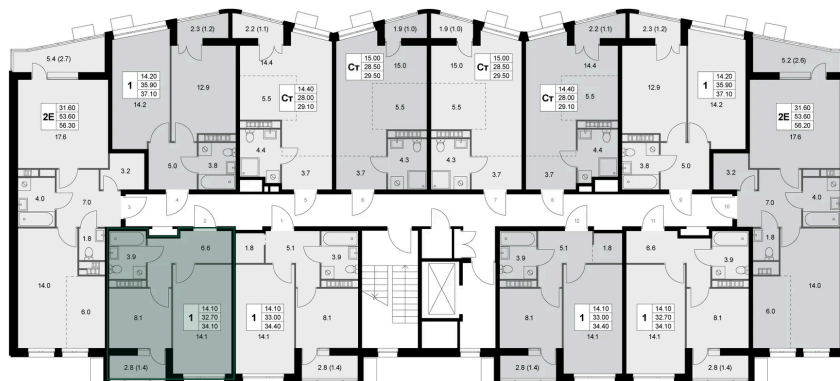

Номер: K14

1 комнатная 34.1 м²

Отсканируйте QR-код и
смотрите на сайте
legendakorenevo.ru

Цена по запросу

С лоджией

Корпус	Корпус 1	Этаж	3
Секция	1		

20.04.2026 06:12 (Мск)

Не является публичной офертой, цена может быть скорректирована. Информация взята с сайта «legendakorenevo.ru»

На этаже 3

1 комнатная 34.1 м²

20.04.2026 06:12 (Мск)

Не является публичной офертой, цена может быть скорректирована. Информация взята с сайта «legendakorenevo.ru»

На генплане Корпус 1

1 комнатная 34.1 м²

20.04.2026 06:12 (Мск)