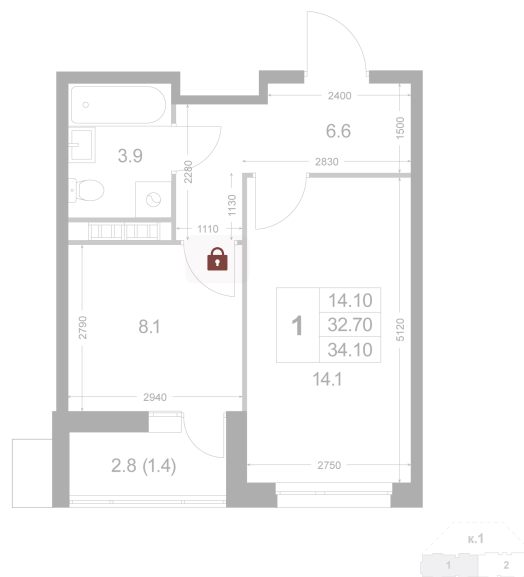

Номер: K14

# 1 комнатная 34.1 м<sup>2</sup>

Отсканируйте QR-код и  
смотрите на сайте  
legendakorenevo.ru