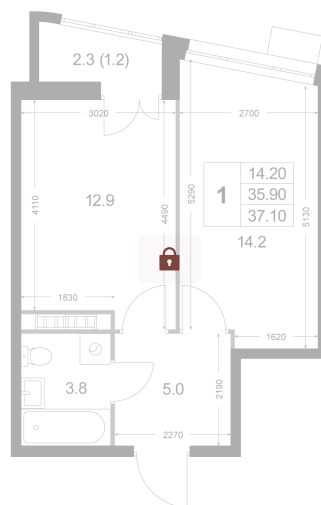

Номер: K165

1 комнатная 37.1 м²

Отсканируйте QR-код и
смотрите на сайте
legendakorenevo.ru

Цена по запросу

С лоджией

Корпус	Корпус 2	Этаж	8
Секция	2		

11.04.2026 07:15 (Мск)

Не является публичной офертой, цена может быть скорректирована. Информация взята с сайта «legendakorenevo.ru»

На этаже 8

1 комнатная 37.1 м²

11.04.2026 07:15 (Мск)

Не является публичной офертой, цена может быть скорректирована. Информация взята с сайта «legendakorenevo.ru»

На генплане Корпус 2

1 комнатная 37.1 м²

11.04.2026 07:15 (Мск)