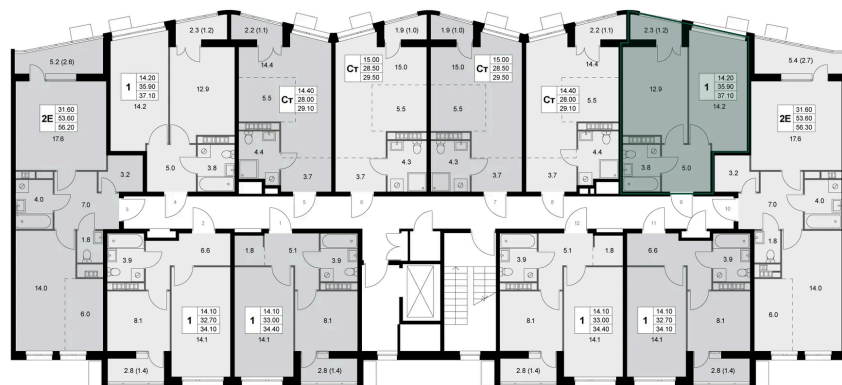

Номер: K165

1 комнатная 35.9 м²

Отсканируйте QR-код и
смотрите на сайте
legendakorenevo.ru

Цена по запросу

С лоджией

Корпус	Корпус 2	Этаж	8
Секция	2		

26.05.2026 09:53 (Мск)

Не является публичной офертой, цена может быть скорректирована.
Информация взята с сайта «legendakorenevo.ru».

На этаже 8

1 комнатная 35.9 м²

26.05.2026 09:53 (Мск)

Не является публичной офертой, цена может быть скорректирована.
Информация взята с сайта «legendakorenevo.ru».

На генплане Корпус 2

1 комнатная 35.9 м²