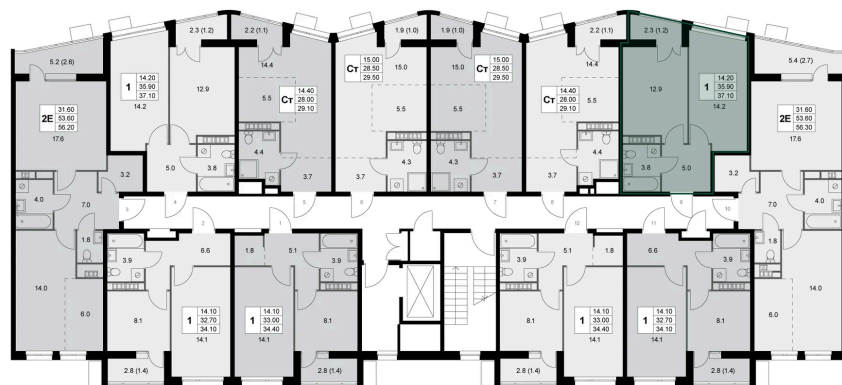

Номер: K165

1 комнатная 37.1 м²

Отсканируйте QR-код и
смотрите на сайте
legendakorenevo.ru

Цена по запросу

С лоджией

Корпус	Корпус 2	Этаж	8
Секция	2		

11.04.2026 07:15 (Мск)

Не является публичной офертой, цена может быть скорректирована. Информация взята с сайта «legendakorenevo.ru»

На этаже 8

1 комнатная 37.1 м²

11.04.2026 07:15 (Мск)

Не является публичной офертой, цена может быть скорректирована. Информация взята с сайта «legendakorenevo.ru»

На генплане Корпус 2

1 комнатная 37.1 м²

11.04.2026 07:15 (Мск)