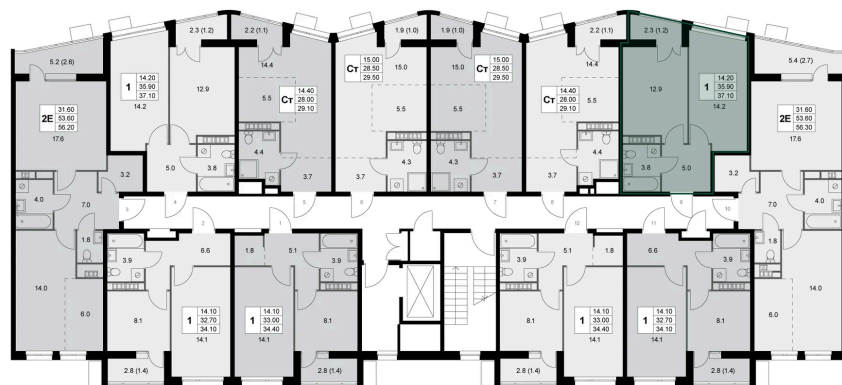

Номер: K165

1 комнатная 37.1 м²

Отсканируйте QR-код и
смотрите на сайте
legendakorenevo.ru

Цена по запросу

С лоджией

Корпус	Корпус 2	Этаж	8
Секция	2		

11.04.2026 05:48 (Мск)

Не является публичной офертой, цена может быть скорректирована. Информация взята с сайта «legendakorenevo.ru»

На этаже 8

1 комнатная 37.1 м²

11.04.2026 05:48 (Мск)

Не является публичной офертой, цена может быть скорректирована. Информация взята с сайта «legendakorenevo.ru»

На генплане Корпус 2

1 комнатная 37.1 м²

11.04.2026 05:48 (Мск)