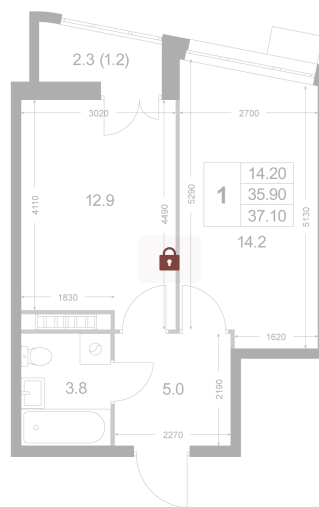

Номер: K165

1 комнатная 37.1 м²

Отсканируйте QR-код и
смотрите на сайте
legendakorenevo.ru

Цена по запросу

С лоджией

Корпус	Корпус 2	Этаж	8
Секция	2		

11.04.2026 05:48 (Мск)

Не является публичной офертой, цена может быть скорректирована. Информация взята с сайта «legendakorenevo.ru»

На этаже 8

1 комнатная 37.1 м²

11.04.2026 05:48 (Мск)

Не является публичной офертой, цена может быть скорректирована. Информация взята с сайта «legendakorenevo.ru»

На генплане Корпус 2

1 комнатная 37.1 м²

11.04.2026 05:48 (Мск)