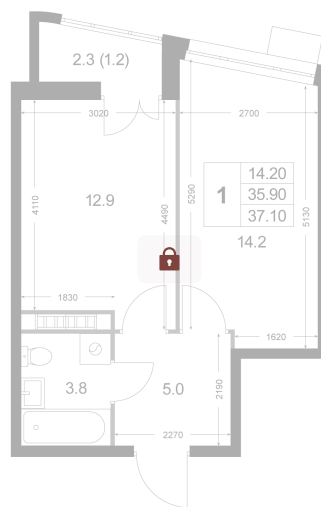

Номер: K165

1 комнатная 35.9 м²

Отсканируйте QR-код и
смотрите на сайте
legendakorenevo.ru

Цена по запросу

С лоджией

Корпус	Корпус 2	Этаж	8
Секция	2		

26.05.2026 09:53 (Мск)

Не является публичной офертой, цена может быть скорректирована.
Информация взята с сайта «legendakorenevo.ru».

На этаже 8

1 комнатная 35.9 м²

26.05.2026 09:53 (Мск)

Не является публичной офертой, цена может быть скорректирована.
Информация взята с сайта «legendakorenevo.ru».

На генплане Корпус 2

1 комнатная 35.9 м²