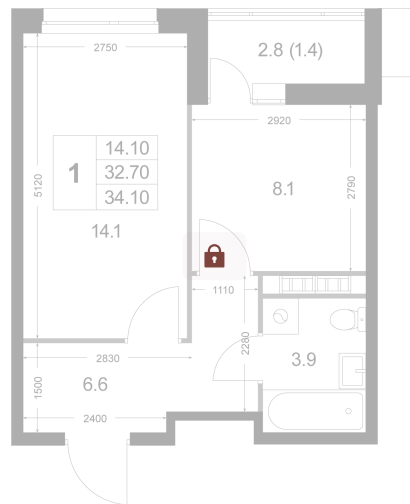

Номер: K109

# 1 комнатная 32.8 м<sup>2</sup>

Отсканируйте QR-код и  
смотрите на сайте  
legendakorenevo.ru

# На генплане Корпус 5

1 комнатная 32.8 м<sup>2</sup>

22.05.2026 22:26 (Мск)

Не является публичной офертой, цена может быть скорректирована.  
Информация взята с сайта «legendakorenevo.ru».