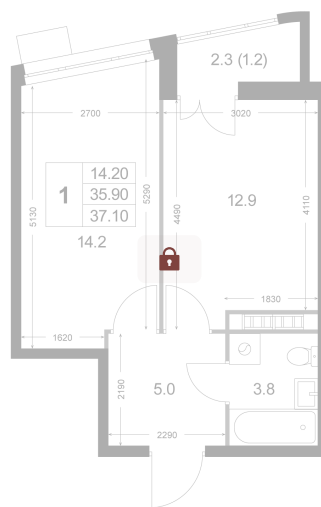

Номер: K136

1 комнатная 37.1 м²

Отсканируйте QR-код и
смотрите на сайте
legendakorenevo.ruк.4
1 2

Цена по запросу

С лоджией

Корпус	Корпус 4	Этаж	6
Секция	2		

11.04.2026 07:20 (Мск)

Не является публичной офертой, цена может быть скорректирована. Информация взята с сайта «legendakorenevo.ru»

На этаже 6

1 комнатная 37.1 м²

11.04.2026 07:20 (Мск)

Не является публичной офертой, цена может быть скорректирована. Информация взята с сайта «legendakorenevo.ru»

На генплане Корпус 4

1 комнатная 37.1 м²

11.04.2026 07:20 (Мск)