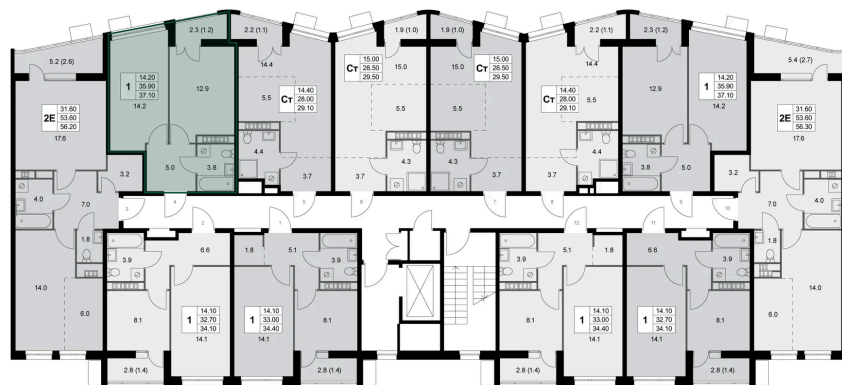

Номер: K136

1 комнатная 37.1 м²

Отсканируйте QR-код и
смотрите на сайте
legendakorenevo.ruк.4
1 2

Цена по запросу

С лоджией

Корпус	Корпус 4	Этаж	6
Секция	2		

11.04.2026 07:20 (Мск)

Не является публичной офертой, цена может быть скорректирована. Информация взята с сайта «legendakorenevo.ru»

На этаже 6

1 комнатная 37.1 м²

11.04.2026 07:20 (Мск)

Не является публичной офертой, цена может быть скорректирована. Информация взята с сайта «legendakorenevo.ru»

На генплане Корпус 4

1 комнатная 37.1 м²

11.04.2026 07:20 (Мск)