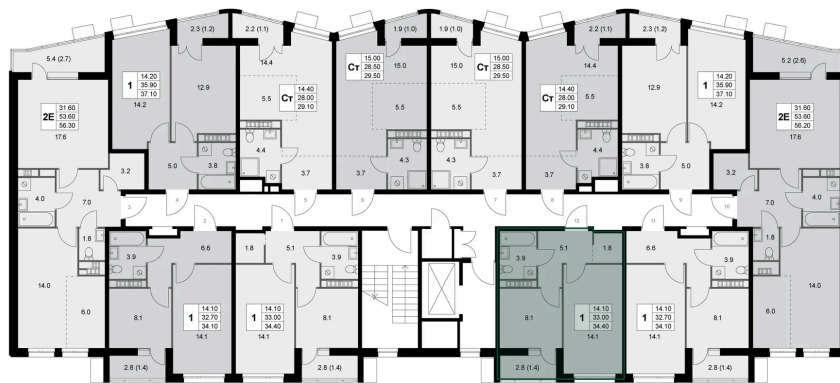

Номер: К36

1 комнатная 34.4 м²

Отсканируйте QR-код и
смотрите на сайте
legendakorenevo.ru

Цена по запросу

С лоджией

Корпус	Корпус 1	Этаж	4
Секция	1		

01.05.2026 15:31 (Мск)

Не является публичной офертой, цена может быть скорректирована. Информация взята с сайта «legendakorenevo.ru»

На этаже 4

1 комнатная 34.4 м²

01.05.2026 15:31 (Мск)

Не является публичной офертой, цена может быть скорректирована. Информация взята с сайта «legendakorenevo.ru»

На генплане Корпус 1

1 комнатная 34.4 м²

01.05.2026 15:31 (Мск)