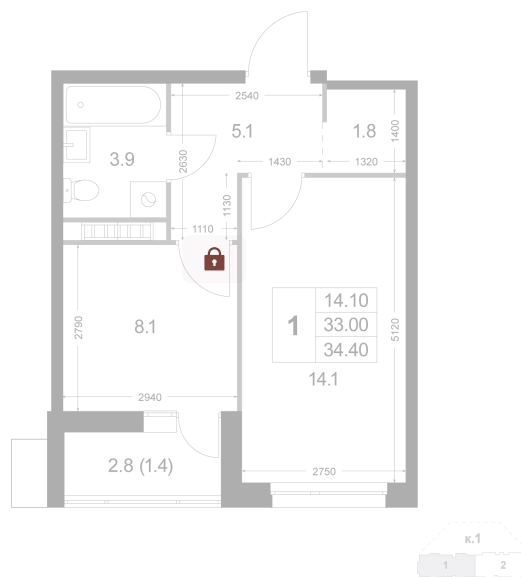

Номер: К36

1 комнатная 34.4 м²

Отсканируйте QR-код и
смотрите на сайте
legendakorenevo.ru

Цена по запросу

С лоджией

Корпус	Корпус 1	Этаж	4
Секция	1		

01.05.2026 15:31 (Мск)

Не является публичной офертой, цена может быть скорректирована. Информация взята с сайта «legendakorenevo.ru»

На этаже 4

1 комнатная 34.4 м²

01.05.2026 15:31 (Мск)

Не является публичной офертой, цена может быть скорректирована. Информация взята с сайта «legendakorenevo.ru»

На генплане Корпус 1

1 комнатная 34.4 м²

01.05.2026 15:31 (Мск)