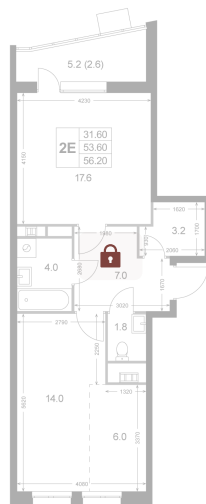

Номер: K135

2 комнатная 56.2 м²

Отсканируйте QR-код и
смотрите на сайте
legendakorenevo.ru

Цена по запросу

С лоджией

Кухня-гостиная

Корпус	Корпус 1	Этаж	6
Секция	2		

11.04.2026 05:47 (Мск)

Не является публичной офертой, цена может быть скорректирована. Информация взята с сайта «legendakorenevo.ru»

На этаже 6

2 комнатная 56.2 м²

11.04.2026 05:47 (Мск)

Не является публичной офертой, цена может быть скорректирована. Информация взята с сайта «legendakorenevo.ru»

На генплане Корпус 1

2 комнатная 56.2 м²

11.04.2026 05:47 (Мск)

Не является публичной офертой, цена может быть скорректирована. Информация взята с сайта «legendakorenevo.ru»