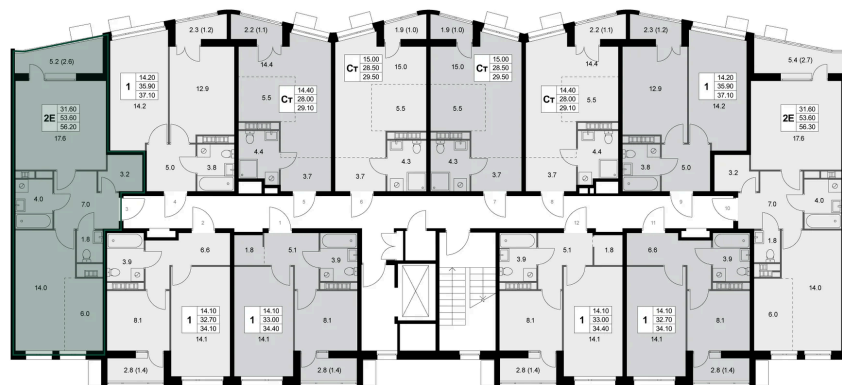

Номер: K135

2 комнатная 53.7 м²

Отсканируйте QR-код и
смотрите на сайте
legendakorenevo.ru

Цена по запросу

С лоджией

Кухня-гостиная

Корпус	Корпус 1	Этаж	6
Секция	2		

26.05.2026 09:52 (Мск)

Не является публичной офертой, цена может быть скорректирована.
Информация взята с сайта «legendakorenevo.ru».

На этаже 6

2 комнатная 53.7 м²

26.05.2026 09:52 (Мск)

Не является публичной офертой, цена может быть скорректирована.
Информация взята с сайта «legendakorenevo.ru».

На генплане Корпус 1

2 комнатная 53.7 м²

26.05.2026 09:52 (Мск)

Не является публичной офертой, цена может быть скорректирована.
Информация взята с сайта «legendakorenevo.ru».