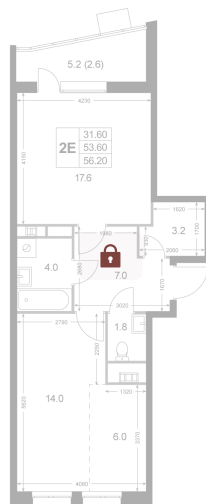

Номер: K135

2 комнатная 53.7 м²

Отсканируйте QR-код и
смотрите на сайте
legendakorenevo.ru

Цена по запросу

С лоджией

Кухня-гостиная

Корпус	Корпус 1	Этаж	6
Секция	2		

26.05.2026 09:52 (Мск)

Не является публичной офертой, цена может быть скорректирована.
Информация взята с сайта «legendakorenevo.ru».

На этаже 6

2 комнатная 53.7 м²

26.05.2026 09:52 (Мск)

Не является публичной офертой, цена может быть скорректирована.
Информация взята с сайта «legendakorenevo.ru».

На генплане Корпус 1

2 комнатная 53.7 м²

26.05.2026 09:52 (Мск)

Не является публичной офертой, цена может быть скорректирована.
Информация взята с сайта «legendakorenevo.ru».