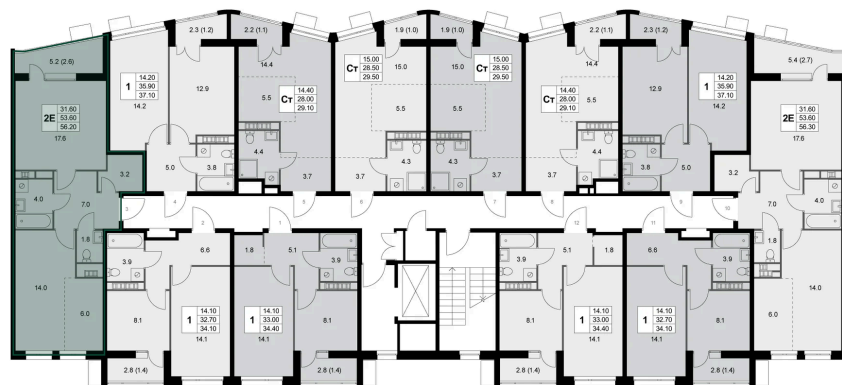

Номер: K135

2 комнатная 56.2 м²

Отсканируйте QR-код и
смотрите на сайте
legendakorenevo.ru

Цена по запросу

С лоджией

Кухня-гостиная

Корпус	Корпус 1	Этаж	6
Секция	2		

11.04.2026 05:47 (Мск)

Не является публичной офертой, цена может быть скорректирована. Информация взята с сайта «legendakorenevo.ru»

На этаже 6

2 комнатная 56.2 м²

11.04.2026 05:47 (Мск)

Не является публичной офертой, цена может быть скорректирована. Информация взята с сайта «legendakorenevo.ru»

На генплане Корпус 1

2 комнатная 56.2 м²

11.04.2026 05:47 (Мск)

Не является публичной офертой, цена может быть скорректирована. Информация взята с сайта «legendakorenevo.ru»