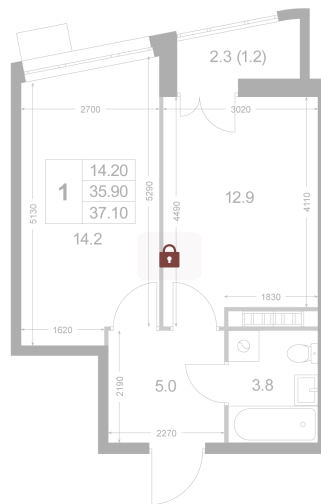

Номер: K52

1 комнатная 35.8 м²

Отсканируйте QR-код и
смотрите на сайте
legendakorenevo.ru

Цена по запросу

С лоджией

Корпус	Корпус 1	Этаж	6
Секция	1		

26.05.2026 16:01 (Мск)

Не является публичной офертой, цена может быть скорректирована.
Информация взята с сайта «legendakorenevo.ru».

На этаже 6

1 комнатная 35.8 м²

26.05.2026 16:01 (Мск)

Не является публичной офертой, цена может быть скорректирована.
Информация взята с сайта «legendakorenevo.ru».

На генплане Корпус 1

1 комнатная 35.8 м²