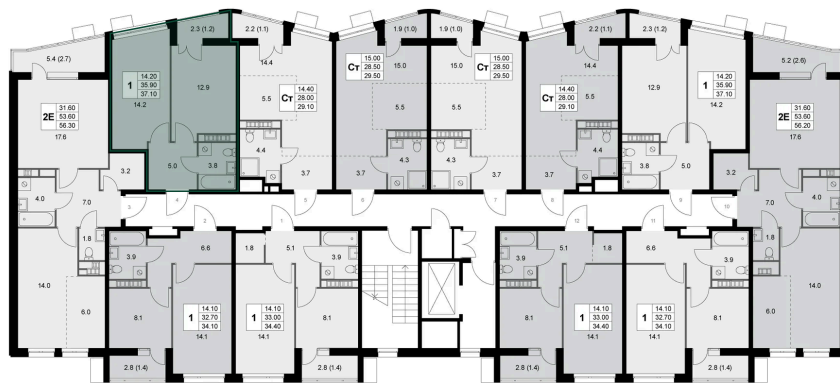

Номер: K52

1 комнатная 35.8 м²

Отсканируйте QR-код и
смотрите на сайте
legendakorenevo.ru

Цена по запросу

С лоджией

Корпус	Корпус 1	Этаж	6
Секция	1		

26.05.2026 16:01 (Мск)

Не является публичной офертой, цена может быть скорректирована.
Информация взята с сайта «legendakorenevo.ru».

На этаже 6

1 комнатная 35.8 м²

26.05.2026 16:01 (Мск)

Не является публичной офертой, цена может быть скорректирована.
Информация взята с сайта «legendakorenevo.ru».

На генплане Корпус 1

1 комнатная 35.8 м²