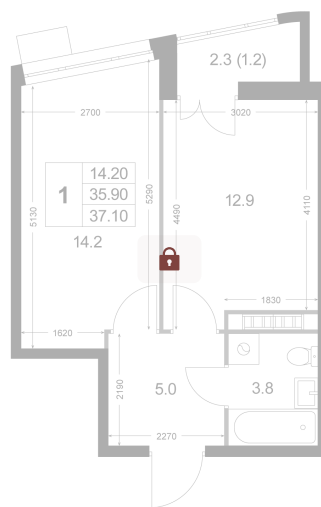

Номер: K52

1 комнатная 37.1 м²

Отсканируйте QR-код и
смотрите на сайте
legendakorenevo.ru

Цена по запросу

С лоджией

Корпус	Корпус 1	Этаж	6
Секция	1		

11.04.2026 07:24 (Мск)

Не является публичной офертой, цена может быть скорректирована. Информация взята с сайта «legendakorenevo.ru»

На генплане Корпус 1

1 комнатная 37.1 м²

11.04.2026 07:24 (Мск)

Не является публичной офертой, цена может быть скорректирована. Информация взята с сайта «legendakorenevo.ru»