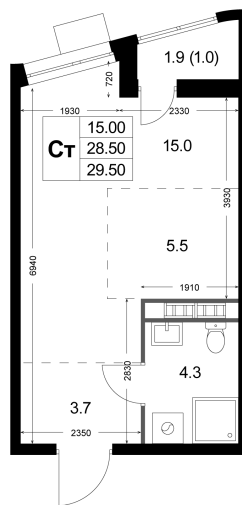

Номер: K90

Студия 29.5 м²

Отсканируйте QR-код
и смотрите на сайте
legendakorenevo.ru

5 472 840 руб.

В ипотеку от 24 185 руб.

Во двор

С лоджией

Кухня-гостиная

Корпус	Корпус 2	Этаж	2
Секция	2		

04.12.2024, 19:05

Не является публичной офертой, цена может быть скорректирована. Информация взята с сайта «legendakorenevo.ru»

На этаже 2

Студия 29.5 м²

04.12.2024, 19:05

Не является публичной офертой, цена может быть скорректирована. Информация взята с сайта «legendakorenevo.ru»

На генплане Корпус 2

Студия 29.5 м²

04.12.2024, 19:05

Не является публичной офертой, цена может быть скорректирована. Информация взята с сайта «legendakorenevo.ru»