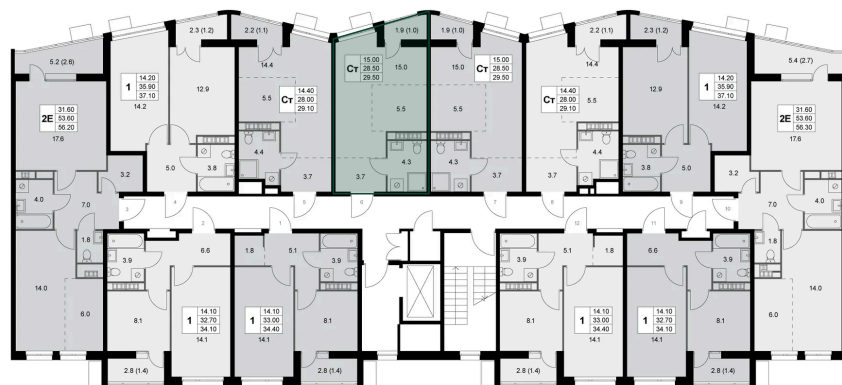

Номер: K90

Студия 29.5 м²Отсканируйте QR-код и
смотрите на сайте
legendakorenevo.ru

8 555 000 руб.

В ипотеку от 40 939 руб.

С лоджией

Кухня-гостиная

Корпус	Корпус 2	Этаж	2
Секция	2		

05.04.2026 14:10 (Мск)

Не является публичной офертой, цена может быть скорректирована. Информация взята с сайта «legendakorenevo.ru»

На этаже 2

Студия 29.5 м²

05.04.2026 14:10 (Мск)

Не является публичной офертой, цена может быть скорректирована. Информация взята с сайта «legendakorenevo.ru»

На генплане Корпус 2

Студия 29.5 м²

05.04.2026 14:10 (Мск)

Не является публичной офертой, цена может быть скорректирована. Информация взята с сайта «legendakorenevo.ru»