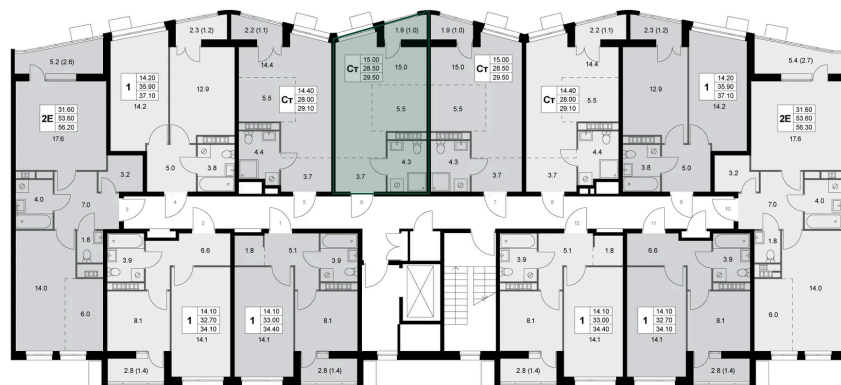

Номер: K90

Студия 29.5 м²

Отсканируйте QR-код
и смотрите на сайте
legendakorenevo.ru

5 472 840 руб.

В ипотеку от 24 185 руб.

Во двор

С лоджией

Кухня-гостиная

Корпус	Корпус 2	Этаж	2
Секция	2		

04.12.2024, 19:05

Не является публичной офертой, цена может быть скорректирована. Информация взята с сайта «legendakorenevo.ru»

На этаже 2

Студия 29.5 м²

04.12.2024, 19:05

Не является публичной офертой, цена может быть скорректирована. Информация взята с сайта «legendakorenevo.ru»

На генплане Корпус 2

Студия 29.5 м²

04.12.2024, 19:05

Не является публичной офертой, цена может быть скорректирована. Информация взята с сайта «legendakorenevo.ru»