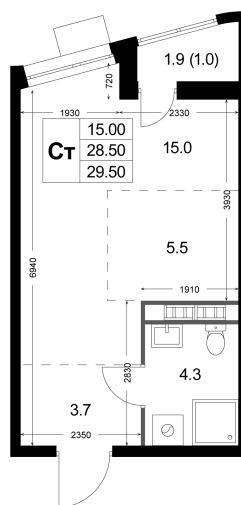

Номер: K90

Студия 29.5 м²Отсканируйте QR-код и
смотрите на сайте
legendakorenevo.ru

8 555 000 руб.

В ипотеку от 40 939 руб.

С лоджией

Кухня-гостиная

Корпус	Корпус 2	Этаж	2
Секция	2		

05.04.2026 14:10 (Мск)

Не является публичной офертой, цена может быть скорректирована. Информация взята с сайта «legendakorenevo.ru»

На этаже 2

Студия 29.5 м²

05.04.2026 14:10 (Мск)

Не является публичной офертой, цена может быть скорректирована. Информация взята с сайта «legendakorenevo.ru»

На генплане Корпус 2

Студия 29.5 м²

05.04.2026 14:10 (Мск)

Не является публичной офертой, цена может быть скорректирована. Информация взята с сайта «legendakorenevo.ru»