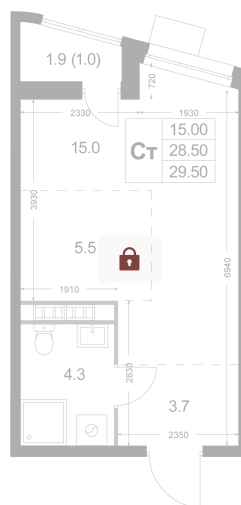

Номер: K247

Студия 28.6 м²

Отсканируйте QR-код и
смотрите на сайте
legendakorenevo.ru

Цена по запросу

С лоджией

Кухня-гостиная

Корпус	Корпус 3	Этаж	8
Секция	3		

26.05.2026 09:05 (Мск)

Не является публичной офертой, цена может быть скорректирована.
Информация взята с сайта «legendakorenevo.ru».

На генплане Корпус 3

Студия 28.6 м²

26.05.2026 09:05 (Мск)

Не является публичной офертой, цена может быть скорректирована.
Информация взята с сайта «legendakorenevo.ru».