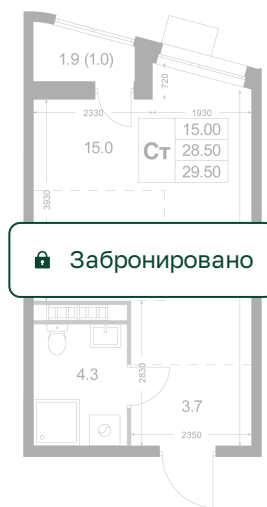

Номер: K247

Студия 28.6 м²

Отсканируйте QR-код и
смотрите на сайте
legendakorenevo.ru

Цена по запросу

С лоджией

Кухня-гостиная

Европланировка

Корпус	Корпус 3	Этаж	8
Секция	3		

10.07.2026 20:48 (Мск)

Не является публичной офертой, цена может быть скорректирована.
Информация взята с сайта «legendakorenevo.ru».

На генплане Корпус 3

Студия 28.6 м²

10.07.2026 20:48 (Мск)

Не является публичной офертой, цена может быть скорректирована.
Информация взята с сайта «legendakorenevo.ru».