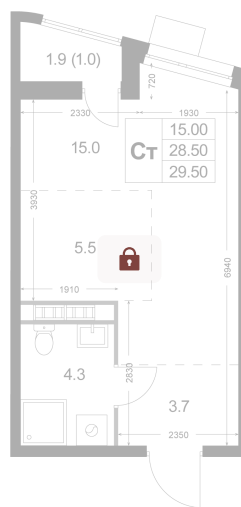

Номер: K247

# Студия 29.5 м<sup>2</sup>

Отсканируйте QR-код и  
смотрите на сайте  
legendakorenevo.ru

## Цена по запросу

С лоджией

Кухня-гостиная

Корпус	Корпус 3	Этаж	8
Секция	3		

11.04.2026 07:07 (Мск)

Не является публичной офертой, цена может быть скорректирована. Информация взята с сайта «legendakorenevo.ru»

# На генплане Корпус 3

Студия 29.5 м<sup>2</sup>

11.04.2026 07:07 (Мск)

Не является публичной офертой, цена может быть скорректирована. Информация взята с сайта «legendakorenevo.ru»