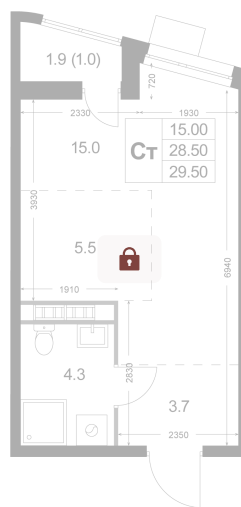

Номер: K211

Студия 29.5 м²

Отсканируйте QR-код и
смотрите на сайте
legendakorenevo.ru

Цена по запросу

С лоджией

Кухня-гостиная

Корпус	Корпус 3	Этаж	5
Секция	3		

11.04.2026 07:13 (Мск)

Не является публичной офертой, цена может быть скорректирована. Информация взята с сайта «legendakorenevo.ru»

На этаже 5

Студия 29.5 м²

11.04.2026 07:13 (Мск)

Не является публичной офертой, цена может быть скорректирована. Информация взята с сайта «legendakorenevo.ru»

На генплане Корпус 3

Студия 29.5 м²

11.04.2026 07:13 (Мск)

Не является публичной офертой, цена может быть скорректирована. Информация взята с сайта «legendakorenevo.ru»