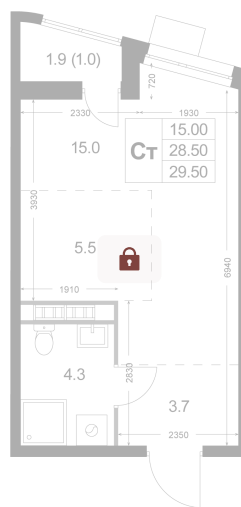

Номер: K211

Студия 29.5 м²

Отсканируйте QR-код и
смотрите на сайте
legendakorenevo.ru

Цена по запросу

С лоджией

Кухня-гостиная

Корпус	Корпус 3	Этаж	5
Секция	3		

11.04.2026 05:51 (Мск)

Не является публичной офертой, цена может быть скорректирована. Информация взята с сайта «legendakorenevo.ru»

На этаже 5

Студия 29.5 м²

11.04.2026 05:51 (Мск)

Не является публичной офертой, цена может быть скорректирована. Информация взята с сайта «legendakorenevo.ru»

На генплане Корпус 3

Студия 29.5 м²

11.04.2026 05:51 (Мск)

Не является публичной офертой, цена может быть скорректирована. Информация взята с сайта «legendakorenevo.ru»