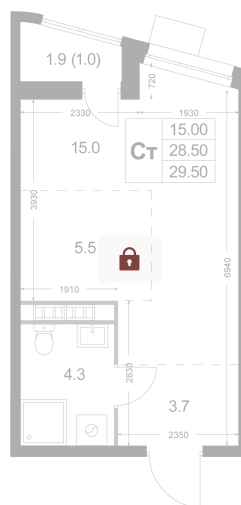

Номер: K211

Студия 28.5 м²

Отсканируйте QR-код и
смотрите на сайте
legendakorenevo.ru

Цена по запросу

С лоджией

Кухня-гостиная

Корпус	Корпус 3	Этаж	5
Секция	3		

10.06.2026 11:43 (Мск)

Не является публичной офертой, цена может быть скорректирована.
Информация взята с сайта «legendakorenevo.ru».

На этаже 5

Студия 28.5 м²

10.06.2026 11:43 (Мск)

Не является публичной офертой, цена может быть скорректирована.
Информация взята с сайта «legendakorenevo.ru».

На генплане Корпус 3

Студия 28.5 м²

10.06.2026 11:43 (Мск)

Не является публичной офертой, цена может быть скорректирована.
Информация взята с сайта «legendakorenevo.ru».