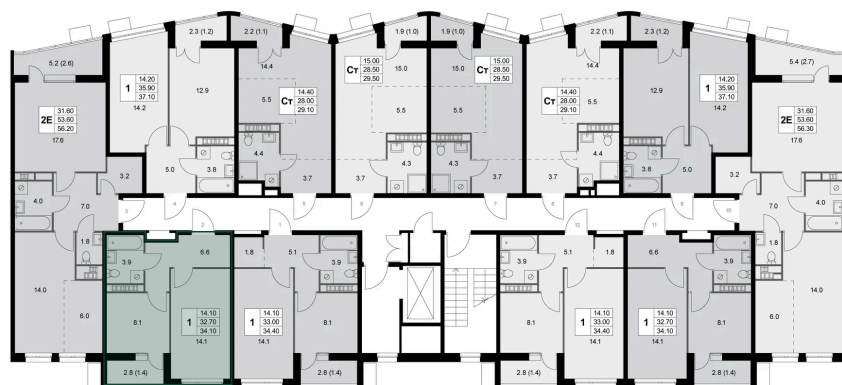

# 1 комнатная 32.8 м<sup>2</sup>

Отсканируйте QR-код и  
смотрите на сайте  
legendakorenevo.ru

## Цена по запросу

С лоджией

Корпус	Корпус 3	Этаж	7
Секция	3		

26.05.2026 09:06 (Мск)

Не является публичной офертой, цена может быть скорректирована.  
Информация взята с сайта «legendakorenevo.ru».

# На этаже 7

1 комнатная 32.8 м<sup>2</sup>

26.05.2026 09:06 (Мск)

Не является публичной офертой, цена может быть скорректирована.  
Информация взята с сайта «legendakorenevo.ru».

# На генплане Корпус 3

1 комнатная 32.8 м<sup>2</sup>

26.05.2026 09:06 (Мск)

Не является публичной офертой, цена может быть скорректирована.  
Информация взята с сайта «legendakorenevo.ru».