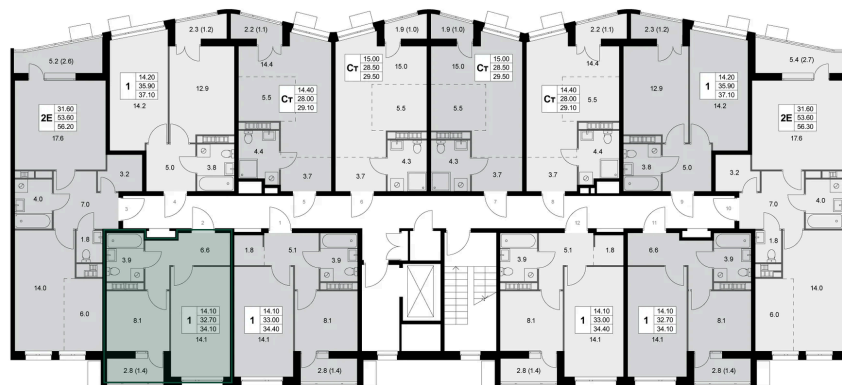

Номер: K230

1 комнатная 32.8 м²

Отсканируйте QR-код и
смотрите на сайте
legendakorenevo.ru

Цена по запросу

С лоджией

Корпус	Корпус 3	Этаж	7
Секция	3		

10.07.2026 10:25 (Мск)

Не является публичной офертой, цена может быть скорректирована.
Информация взята с сайта «legendakorenevo.ru».

На этаже 7

1 комнатная 32.8 м²

10.07.2026 10:25 (Мск)

Не является публичной офертой, цена может быть скорректирована.
Информация взята с сайта «legendakorenevo.ru».

На генплане Корпус 3

1 комнатная 32.8 м²