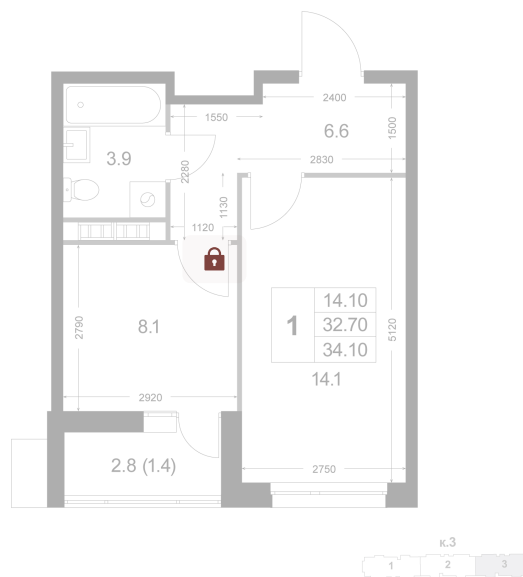

Номер: K230

# 1 комнатная 32.8 м<sup>2</sup>

Отсканируйте QR-код и  
смотрите на сайте  
legendakorenevo.ru