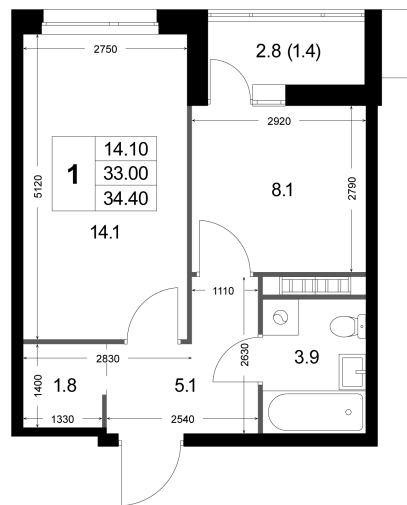

Номер: K167

1 комнатная 34.4 м²

Отсканируйте QR-код
и смотрите на сайте
legendakorenevo.ru

5 824 608 руб.

В ипотеку от 24 983 руб.

Во двор

С лоджией

Корпус

Не является публичной офертой, цена может быть
скорректирована. Информация взята с сайта
«legendakorenevo.ru»

На этаже 7

1 комнатная 34.4 м²

Адрес офиса продаж

Московская обл, г Люберцы, дп Красково, ул Лорха, д 11

03.04.2025 01:59 (Мск)

Не является публичной офертой, цена может быть скорректирована. Информация взята с сайта «legendakorenevo.ru»

На генплане Корпус 5

1 комнатная 34.4 м²

Адрес офиса продаж

Московская обл, г Люберцы, дп Красково, ул
Лорха, д 11