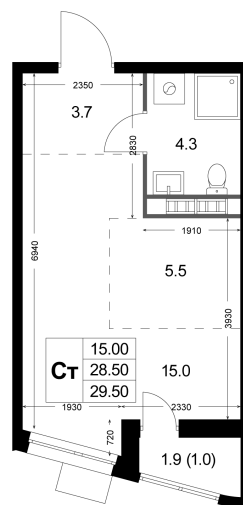

Номер: К31

Студия 28.5 м²

Отсканируйте QR-код и
смотрите на сайте
legendakorenevo.ru

8 636 000 руб.

В ипотеку от 41 326 руб.

С лоджией

Кухня-гостиная

Корпус	Корпус 3	Этаж	4
Секция	1		

25.05.2026 21:06 (Мск)

Не является публичной офертой, цена может быть скорректирована.
Информация взята с сайта «legendakorenevo.ru».

На генплане Корпус 3

Студия 28.5 м²

25.05.2026 21:06 (Мск)

Не является публичной офертой, цена может быть скорректирована.
Информация взята с сайта «legendakorenevo.ru».