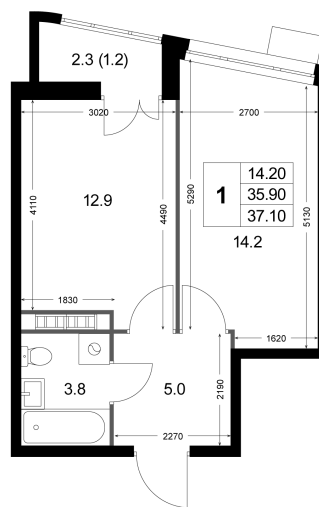

Номер: K45

1 комнатная 37.1 м²

Отсканируйте QR-код
и смотрите на сайте
legendakorenevo.ru

6 272 126 руб.

В ипотеку от 26 903 руб.

Во двор

С лоджией

Корпус	Корпус 1	Этаж	5
Секция	1		

На этаже 5

1 комнатная 37.1 м²

Адрес офиса продаж

Московская обл, г Люберцы, дп Красково, ул Лорха, д 11

03.04.2025 01:57 (Мск)

Не является публичной офертой, цена может быть скорректирована. Информация взята с сайта «legendakorenevo.ru»