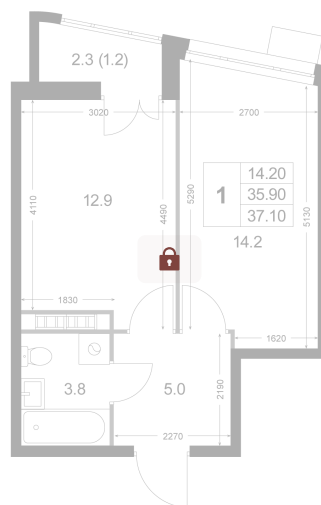

Номер: K45

1 комнатная 37.1 м²

Отсканируйте QR-код и
смотрите на сайте
legendakorenevo.ru

Цена по запросу

С лоджией

Корпус	Корпус 1	Этаж	5
Секция	1		

23.04.2026 09:52 (Мск)

Не является публичной офертой, цена может быть скорректирована. Информация взята с сайта «legendakorenevo.ru»

На этаже 5

1 комнатная 37.1 м²

23.04.2026 09:52 (Мск)

Не является публичной офертой, цена может быть скорректирована. Информация взята с сайта «legendakorenevo.ru»

На генплане Корпус 1

1 комнатная 37.1 м²

23.04.2026 09:52 (Мск)