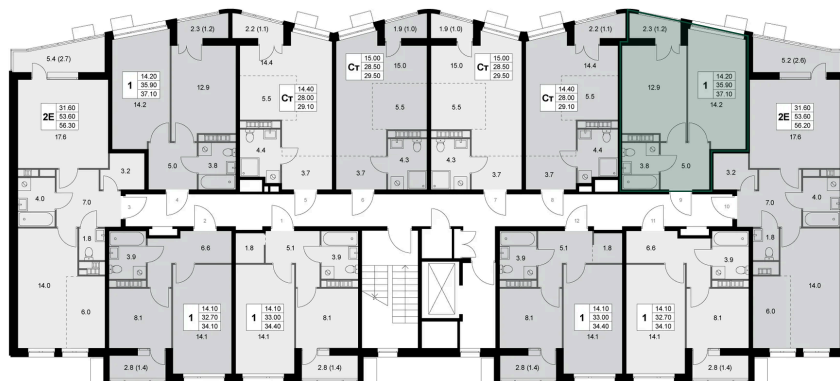

Номер: K45

1 комнатная 37.1 м²

Отсканируйте QR-код и
смотрите на сайте
legendakorenevo.ru

Цена по запросу

С лоджией

Корпус	Корпус 1	Этаж	5
Секция	1		

23.04.2026 09:52 (Мск)

Не является публичной офертой, цена может быть скорректирована. Информация взята с сайта «legendakorenevo.ru»

На этаже 5

1 комнатная 37.1 м²

23.04.2026 09:52 (Мск)

Не является публичной офертой, цена может быть скорректирована. Информация взята с сайта «legendakorenevo.ru»

На генплане Корпус 1

1 комнатная 37.1 м²

23.04.2026 09:52 (Мск)