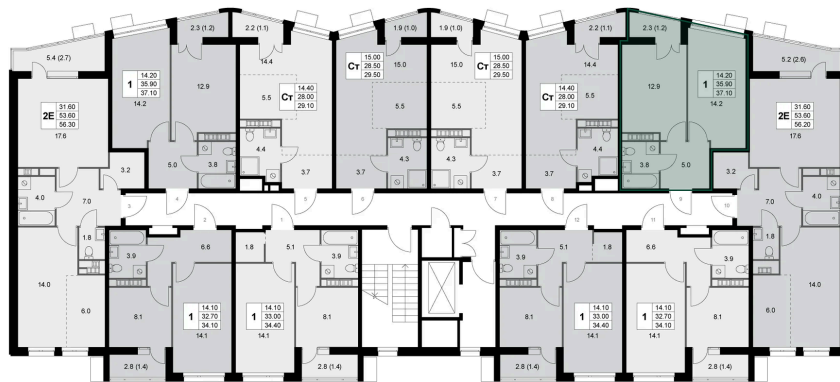

Номер: K45

1 комнатная 37.1 м²

Отсканируйте QR-код
и смотрите на сайте
legendakorenevo.ru

6 272 126 руб.

В ипотеку от 26 903 руб.

Во двор

С лоджией

Корпус	Корпус 1	Этаж	5
Секция	1		

На этаже 5

1 комнатная 37.1 м²

Адрес офиса продаж

Московская обл, г Люберцы, дп Красково, ул Лорха, д 11

03.04.2025 01:57 (Мск)

Не является публичной офертой, цена может быть скорректирована. Информация взята с сайта «legendakorenevo.ru»

На генплане Корпус 1

1 комнатная 37.1 м²

Адрес офиса продаж

Московская обл, г Люберцы, дп Красково, ул
Лорха, д 11

03.04.2025 01:57 (Мск)

Не является публичной офертой, цена может быть
скорректирована. Информация взята с сайта
«legendakorenevo.ru»