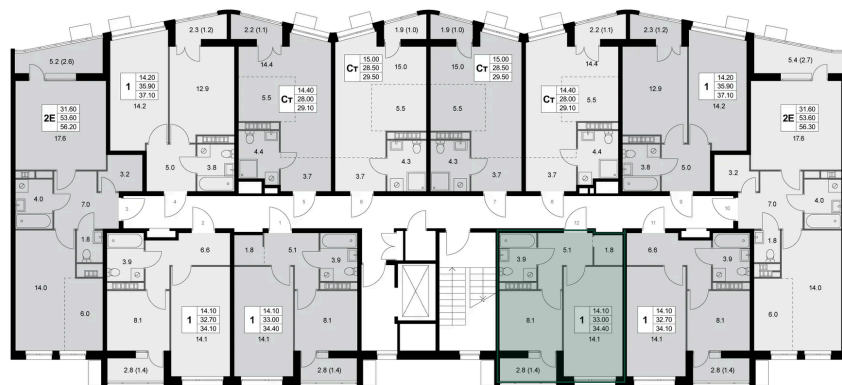

# 1 комнатная 32.9 м<sup>2</sup>

Отсканируйте QR-код и  
смотрите на сайте  
legendakorenevo.ru

## Цена по запросу

С лоджией

Гардеробная

Корпус	Корпус 1	Этаж	3
Секция	2		

11.07.2026 15:07 (Мск)

Не является публичной офертой, цена может быть скорректирована.  
Информация взята с сайта «legendakorenevo.ru».

# На этаже 3

1 комнатная 32.9 м<sup>2</sup>

11.07.2026 15:07 (Мск)

Не является публичной офертой, цена может быть скорректирована.  
Информация взята с сайта «legendakorenevo.ru».

# На генплане Корпус 1

1 комнатная 32.9 м<sup>2</sup>

11.07.2026 15:07 (Мск)

Не является публичной офертой, цена может быть скорректирована.  
Информация взята с сайта «legendakorenevo.ru».