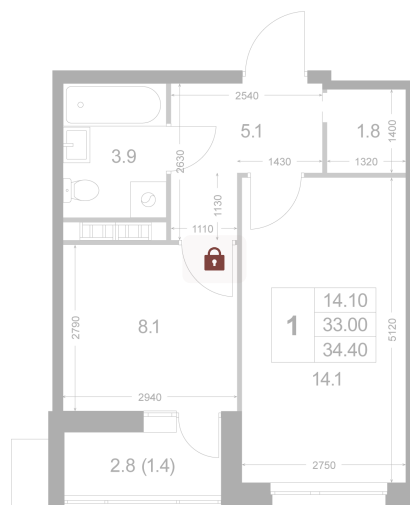

Номер: K108

# 1 комнатная 32.9 м<sup>2</sup>

Отсканируйте QR-код и  
смотрите на сайте  
legendakorenevo.ru