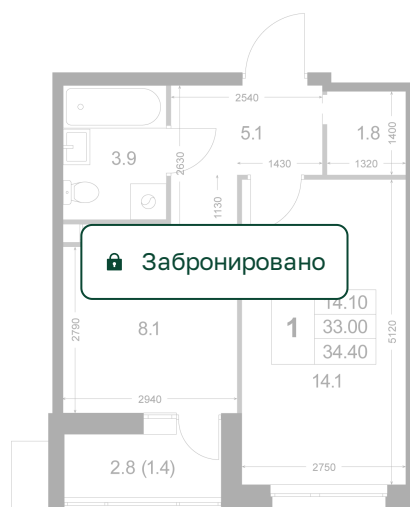

# 1 комнатная 32.9 м<sup>2</sup>

Отсканируйте QR-код и  
смотрите на сайте  
legendakorenevo.ru