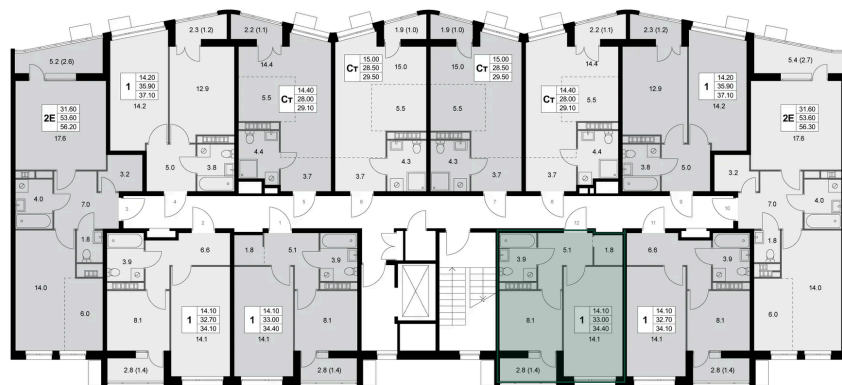

# 1 комнатная 32.9 м<sup>2</sup>

Отсканируйте QR-код и  
смотрите на сайте  
legendakorenevo.ru

## Цена по запросу

С лоджией

Корпус	Корпус 1	Этаж	3
Секция	2		

26.05.2026 10:15 (Мск)

Не является публичной офертой, цена может быть скорректирована.  
Информация взята с сайта «legendakorenevo.ru».

# На этаже 3

1 комнатная 32.9 м<sup>2</sup>

26.05.2026 10:15 (Мск)

Не является публичной офертой, цена может быть скорректирована.  
Информация взята с сайта «legendakorenevo.ru».

# На генплане Корпус 1

1 комнатная 32.9 м<sup>2</sup>

26.05.2026 10:15 (Мск)

Не является публичной офертой, цена может быть скорректирована.  
Информация взята с сайта «legendakorenevo.ru».