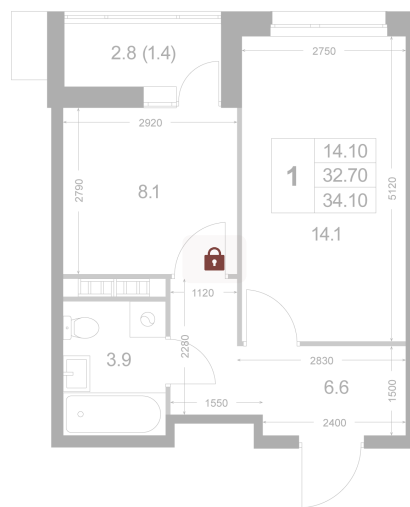

Номер: K106

1 комнатная 34.1 м²

Отсканируйте QR-код и
смотрите на сайте
legendakorenevo.ru

Цена по запросу

С лоджией

Корпус	Корпус 5	Этаж	2
Секция	2		

22.04.2026 05:14 (Мск)

Не является публичной офертой, цена может быть скорректирована. Информация взята с сайта «legendakorenevo.ru»

На этаже 2

1 комнатная 34.1 м²

22.04.2026 05:14 (Мск)

Не является публичной офертой, цена может быть скорректирована. Информация взята с сайта «legendakorenevo.ru»

На генплане Корпус 5

1 комнатная 34.1 м²

22.04.2026 05:14 (Мск)