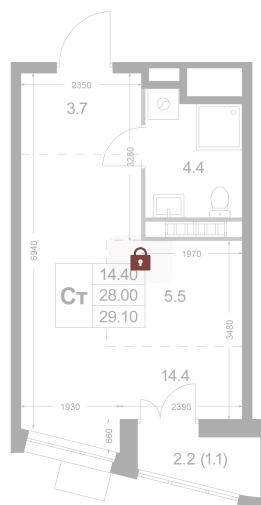

Номер: K41

Студия 28.1 м<sup>2</sup>Отсканируйте QR-код и  
смотрите на сайте  
legendakorenevo.ru

## Цена по запросу

С лоджией

Кухня-гостиная

Корпус	Корпус 3	Этаж	5
Секция	1		

26.05.2026 14:06 (Мск)

Не является публичной офертой, цена может быть скорректирована.  
Информация взята с сайта «legendakorenevo.ru».

# На генплане Корпус 3

Студия 28.1 м<sup>2</sup>

26.05.2026 14:06 (Мск)

Не является публичной офертой, цена может быть скорректирована.  
Информация взята с сайта «legendakorenevo.ru».