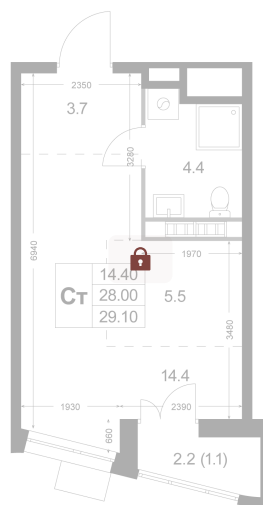

Номер: K41

# Студия 29.1 м<sup>2</sup>

Отсканируйте QR-код и  
смотрите на сайте  
legendakorenevo.ru

## Цена по запросу

С лоджией

Кухня-гостиная

Корпус	Корпус 3	Этаж	5
Секция	1		

11.04.2026 09:09 (Мск)

Не является публичной офертой, цена может быть скорректирована. Информация взята с сайта «legendakorenevo.ru»

# На генплане Корпус 3

Студия 29.1 м<sup>2</sup>

11.04.2026 09:09 (Мск)

Не является публичной офертой, цена может быть скорректирована. Информация взята с сайта «legendakorenevo.ru»