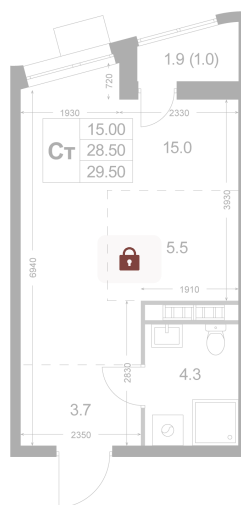

Номер: K138

# Студия 29.6 м<sup>2</sup>

Отсканируйте QR-код и  
смотрите на сайте  
legendakorenevo.ru

## Цена по запросу

С лоджией

Кухня-гостиная

Корпус	Корпус 3	Этаж	6
Секция	2		

01.05.2026 18:59 (Мск)

Не является публичной офертой, цена может быть скорректирована. Информация взята с сайта «legendakorenevo.ru»

# На этаже 6

Студия 29.6 м<sup>2</sup>

01.05.2026 18:59 (Мск)

Не является публичной офертой, цена может быть скорректирована. Информация взята с сайта «legendakorenevo.ru»