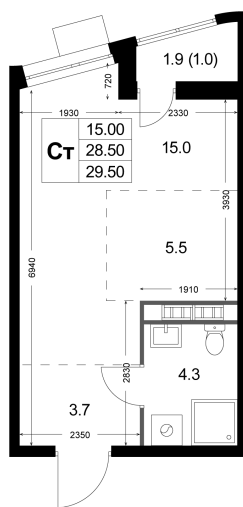

Номер: K138

Студия 29.5 м²

Отсканируйте QR-код
и смотрите на сайте
legendakorenevo.ru

7 392 700 руб.

В ипотеку от 27 089 руб.

Ставка 8% на 2 года без удорожания

Во двор

С лоджией

Кухня-гостиная

Корпус

Корпус 3

Этаж

6

Секция

2

22.11.2024, 07:26

Не является публичной офертой, цена может быть скорректирована. Информация взята с сайта «legendakorenevo.ru»

На этаже 6

Студия 29.5 м²

22.11.2024, 07:26

Не является публичной офертой, цена может быть скорректирована. Информация взята с сайта «legendakorenevo.ru»

На генплане Корпус 3

Студия 29.5 м²

22.11.2024, 07:26

Не является публичной офертой, цена может быть скорректирована. Информация взята с сайта «legendakorenevo.ru»