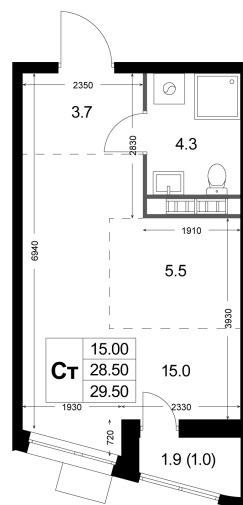

Номер: K82

Студия 28.4 м²

Отсканируйте QR-код и
смотрите на сайте
legendakorenevo.ru

8 659 000 руб.

В ипотеку от 41 436 руб.

С лоджией

Кухня-гостиная

Корпус	Корпус 5	Этаж	8
Секция	1		

26.05.2026 00:49 (Мск)

Не является публичной офертой, цена может быть скорректирована.
Информация взята с сайта «legendakorenevo.ru».

На этаже 8

Студия 28.4 м²

26.05.2026 00:49 (Мск)

Не является публичной офертой, цена может быть скорректирована.
Информация взята с сайта «legendakorenevo.ru».

На генплане Корпус 5

Студия 28.4 м²

26.05.2026 00:49 (Мск)

Не является публичной офертой, цена может быть скорректирована.
Информация взята с сайта «legendakorenevo.ru».