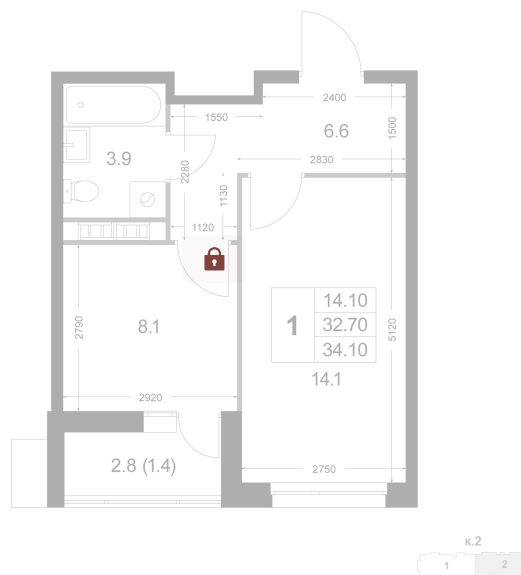

Номер: K146

1 комнатная 34.1 м²

Отсканируйте QR-код и
смотрите на сайте
legendakorenevo.ru

Цена по запросу

С лоджией

Корпус	Корпус 2	Этаж	7
Секция	2		

20.04.2026 05:05 (Мск)

Не является публичной офертой, цена может быть скорректирована. Информация взята с сайта «legendakorenevo.ru»

На этаже 7

1 комнатная 34.1 м²

20.04.2026 05:05 (Мск)

Не является публичной офертой, цена может быть скорректирована. Информация взята с сайта «legendakorenevo.ru»

На генплане Корпус 2

1 комнатная 34.1 м²

20.04.2026 05:05 (Мск)