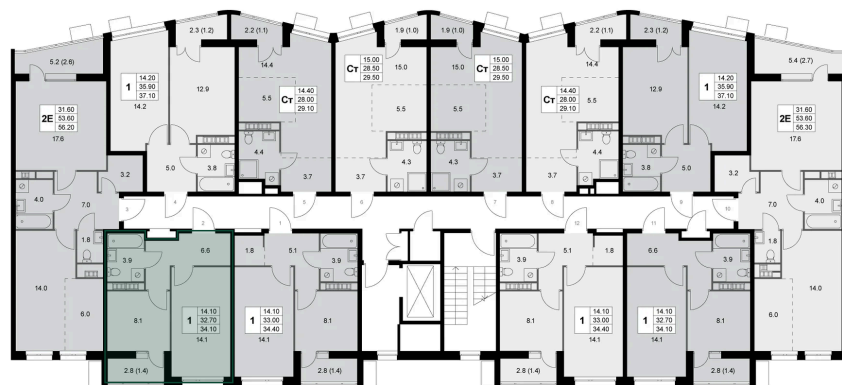

Номер: K146

1 комнатная 34.1 м²

Отсканируйте QR-код и
смотрите на сайте
legendakorenevo.ru

Цена по запросу

С лоджией

Корпус	Корпус 2	Этаж	7
Секция	2		

20.04.2026 06:09 (Мск)

Не является публичной офертой, цена может быть скорректирована. Информация взята с сайта «legendakorenevo.ru»

На этаже 7

1 комнатная 34.1 м²

20.04.2026 06:09 (Мск)

Не является публичной офертой, цена может быть скорректирована. Информация взята с сайта «legendakorenevo.ru»

На генплане Корпус 2

1 комнатная 34.1 м²

20.04.2026 06:09 (Мск)