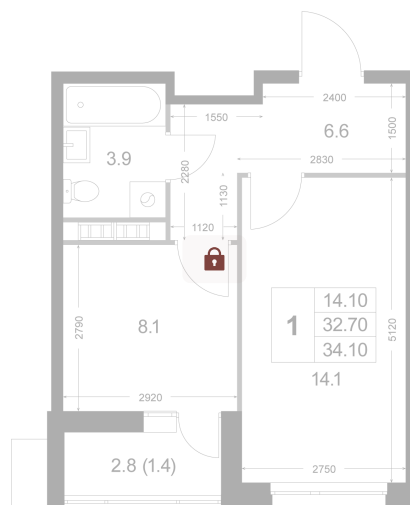

Номер: K146

1 комнатная 34.1 м²

Отсканируйте QR-код и
смотрите на сайте
legendakorenevo.ru

Цена по запросу

С лоджией

Корпус	Корпус 2	Этаж	7
Секция	2		

20.04.2026 06:09 (Мск)

Не является публичной офертой, цена может быть скорректирована. Информация взята с сайта «legendakorenevo.ru»

На этаже 7

1 комнатная 34.1 м²

20.04.2026 06:09 (Мск)

Не является публичной офертой, цена может быть скорректирована. Информация взята с сайта «legendakorenevo.ru»

На генплане Корпус 2

1 комнатная 34.1 м²

20.04.2026 06:09 (Мск)