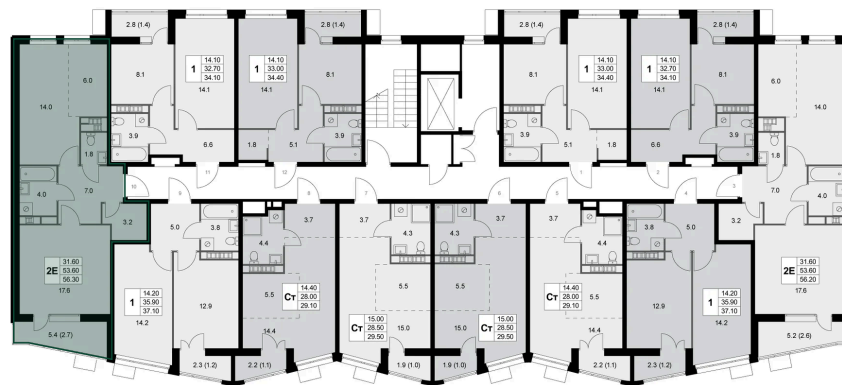

Номер: K10

2 комнатная 53.6 м²

Отсканируйте QR-код и
смотрите на сайте
legendakorenevo.ru

Цена по запросу

Угловая

С лоджией

Кухня-гостиная

Корпус	Корпус 2	Этаж	2
Секция	1		

31.05.2026 01:09 (Мск)

Не является публичной офертой, цена может быть скорректирована.
Информация взята с сайта «legendakorenevo.ru».

На этаже 2

2 комнатная 53.6 м²

31.05.2026 01:09 (Мск)

Не является публичной офертой, цена может быть скорректирована.
Информация взята с сайта «legendakorenevo.ru».

На генплане Корпус 2

2 комнатная 53.6 м²

31.05.2026 01:09 (Мск)

Не является публичной офертой, цена может быть скорректирована.
Информация взята с сайта «legendakorenevo.ru».