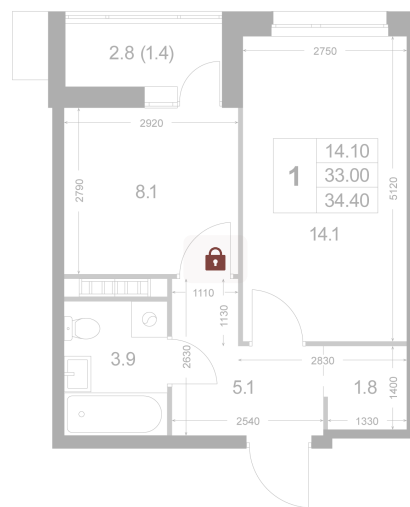

Номер: K25

1 комнатная 34.4 м²

Отсканируйте QR-код и
смотрите на сайте
legendakorenevo.ru

Цена по запросу

С лоджией

Корпус	Корпус 2	Этаж	4
Секция	1		

11.04.2026 13:50 (Мск)

Не является публичной офертой, цена может быть скорректирована. Информация взята с сайта «legendakorenevo.ru»

На этаже 4

1 комнатная 34.4 м²

11.04.2026 13:50 (Мск)

Не является публичной офертой, цена может быть скорректирована. Информация взята с сайта «legendakorenevo.ru»

На генплане Корпус 2

1 комнатная 34.4 м²

11.04.2026 13:50 (Мск)