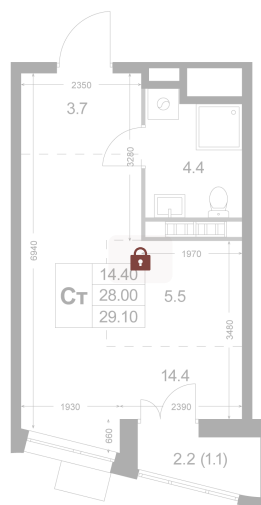

Номер: K41

Студия 28 м²

Отсканируйте QR-код и
смотрите на сайте
legendakorenevo.ru

Цена по запросу

С лоджией

Кухня-гостиная

Корпус	Корпус 2	Этаж	5
Секция	1		

30.05.2026 19:20 (Мск)

Не является публичной офертой, цена может быть скорректирована.
Информация взята с сайта «legendakorenevo.ru».

На генплане Корпус 2

Студия 28 м²

30.05.2026 19:20 (Мск)

Не является публичной офертой, цена может быть скорректирована.
Информация взята с сайта «legendakorenevo.ru».