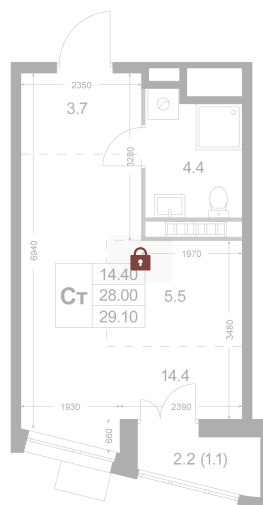

Номер: K41

Студия 29.1 м²

Отсканируйте QR-код и
смотрите на сайте
legendakorenevo.ru

Цена по запросу

С лоджией

Кухня-гостиная

Корпус	Корпус 2	Этаж	5
Секция	1		

11.04.2026 07:24 (Мск)

Не является публичной офертой, цена может быть скорректирована. Информация взята с сайта «legendakorenevo.ru»

На генплане Корпус 2

Студия 29.1 м²

11.04.2026 07:24 (Мск)

Не является публичной офертой, цена может быть скорректирована. Информация взята с сайта «legendakorenevo.ru»