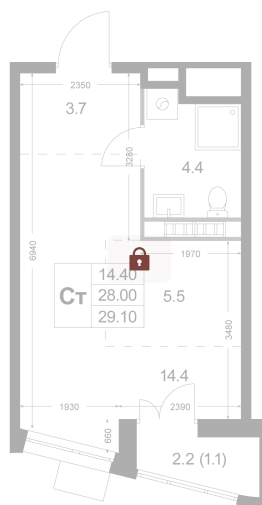

Номер: K65

# Студия 29.1 м<sup>2</sup>

Отсканируйте QR-код и  
смотрите на сайте  
legendakorenevo.ru

## Цена по запросу

С лоджией

Кухня-гостиная

Корпус	Корпус 2	Этаж	7
Секция	1		

20.04.2026 08:25 (Мск)

Не является публичной офертой, цена может быть скорректирована. Информация взята с сайта «legendakorenevo.ru»

# На генплане Корпус 2

Студия 29.1 м<sup>2</sup>

20.04.2026 08:25 (Мск)

Не является публичной офертой, цена может быть скорректирована. Информация взята с сайта «legendakorenevo.ru»