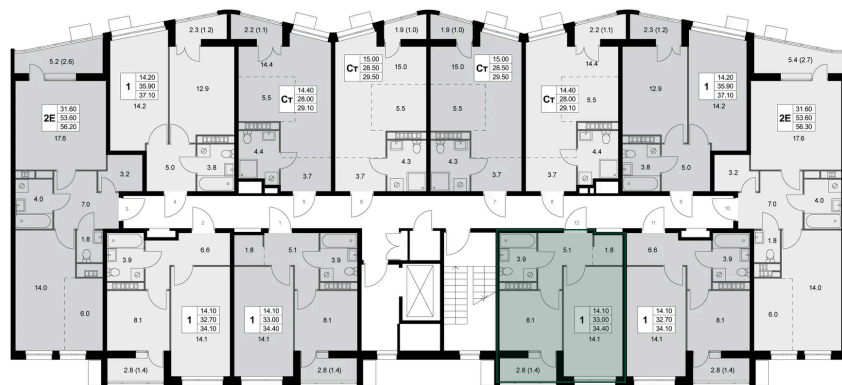

Номер: K168

1 комнатная 33 м²

Отсканируйте QR-код и
смотрите на сайте
legendakorenevo.ru

Цена по запросу

С лоджией

Корпус	Корпус 4	Этаж	8
Секция	2		

06.06.2026 08:00 (Мск)

Не является публичной офертой, цена может быть скорректирована.
Информация взята с сайта «legendakorenevo.ru».

На этаже 8

1 комнатная 33 м²

06.06.2026 08:00 (Мск)

Не является публичной офертой, цена может быть скорректирована.
Информация взята с сайта «legendakorenevo.ru».

На генплане Корпус 4

1 комнатная 33 м²

06.06.2026 08:00 (Мск)