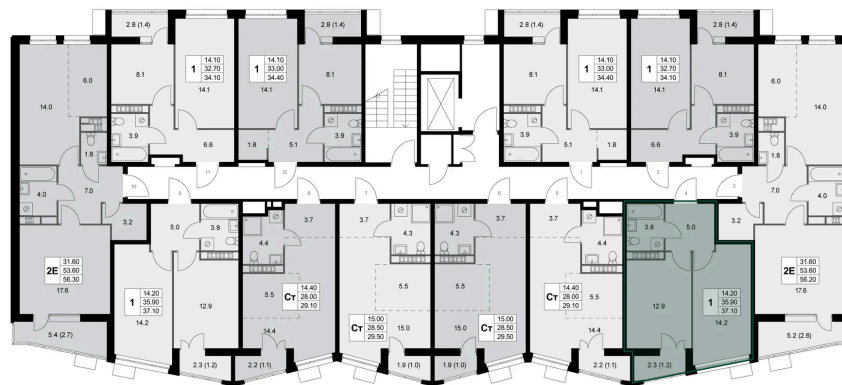

Номер: K28

1 комнатная 35.8 м²

Отсканируйте QR-код и
смотрите на сайте
legendakorenevo.ru

Цена по запросу

С лоджией

Корпус	Корпус 4	Этаж	4
Секция	1		

30.05.2026 20:15 (Мск)

Не является публичной офертой, цена может быть скорректирована.
Информация взята с сайта «legendakorenevo.ru».

На этаже 4

1 комнатная 35.8 м²

30.05.2026 20:15 (Мск)

Не является публичной офертой, цена может быть скорректирована.
Информация взята с сайта «legendakorenevo.ru».

На генплане Корпус 4

1 комнатная 35.8 м²