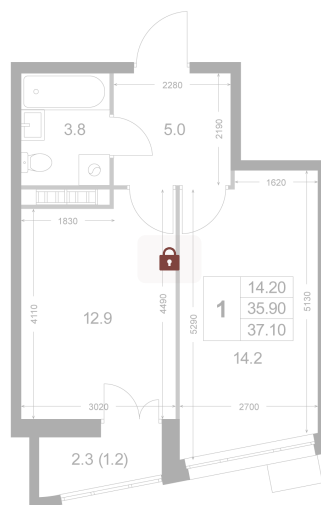

Номер: K28

1 комнатная 35.8 м²

Отсканируйте QR-код и
смотрите на сайте
legendakorenevo.ru

Цена по запросу

С лоджией

Корпус	Корпус 4	Этаж	4
Секция	1		

30.05.2026 20:15 (Мск)

Не является публичной офертой, цена может быть скорректирована.
Информация взята с сайта «legendakorenevo.ru».

На этаже 4

1 комнатная 35.8 м²

30.05.2026 20:15 (Мск)

Не является публичной офертой, цена может быть скорректирована.
Информация взята с сайта «legendakorenevo.ru».

На генплане Корпус 4

1 комнатная 35.8 м²