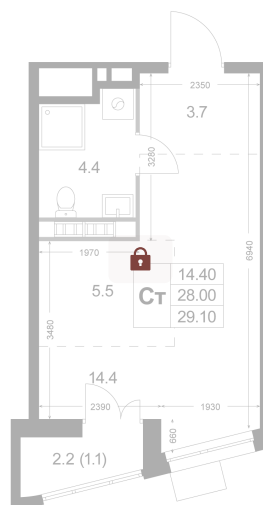

Номер: К32

Студия 29.1 м²

Отсканируйте QR-код и
смотрите на сайте
legendakorenevo.ru

Цена по запросу

С лоджией

Кухня-гостиная

Корпус	Корпус 2	Этаж	4
Секция	1		

02.05.2026 13:42 (Мск)

Не является публичной офертой, цена может быть скорректирована. Информация взята с сайта «legendakorenevo.ru»

На генплане Корпус 2

Студия 29.1 м²

02.05.2026 13:42 (Мск)

Не является публичной офертой, цена может быть скорректирована. Информация взята с сайта «legendakorenevo.ru»