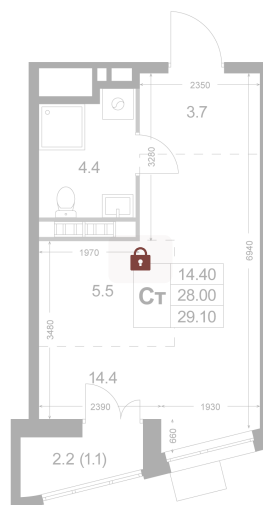

Номер: K32

Студия 28 м²

Отсканируйте QR-код и
смотрите на сайте
legendakorenevo.ru

Цена по запросу

С лоджией

Кухня-гостиная

Европланировка

Корпус	Корпус 2	Этаж	4
Секция	1		

23.06.2026 20:18 (Мск)

Не является публичной офертой, цена может быть скорректирована.
Информация взята с сайта «legendakorenevo.ru».

На генплане Корпус 2

Студия 28 м²

23.06.2026 20:18 (Мск)

Не является публичной офертой, цена может быть скорректирована.
Информация взята с сайта «legendakorenevo.ru».