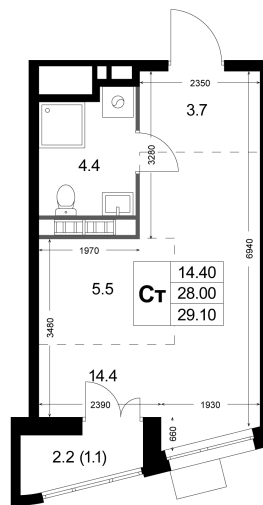

Номер: K32

# Студия 29.1 м<sup>2</sup>

Отсканируйте QR-код  
и смотрите на сайте  
legendakorenevo.ru

5 323 263 руб.

В ипотеку от 22 833 руб.

Во двор

С лоджией

Кухня-гостиная

Корпус