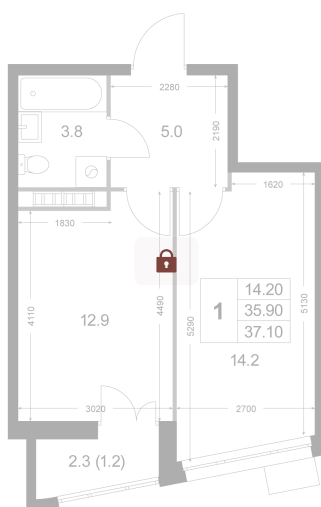

# 1 комнатная 37.1 м<sup>2</sup>

Отсканируйте QR-код и  
смотрите на сайте  
legendakorenevo.ru