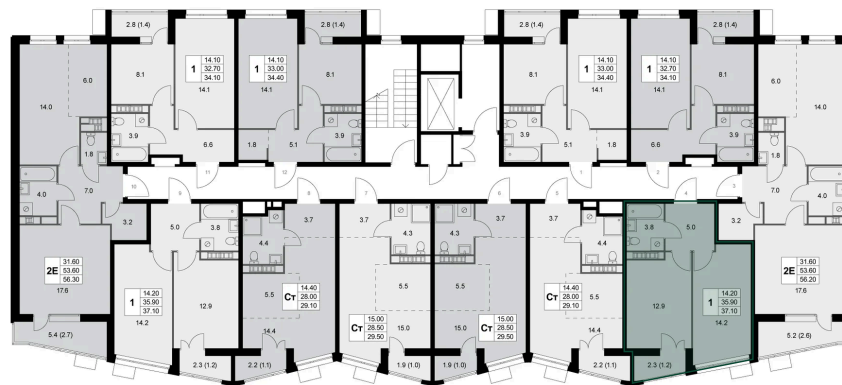

# 1 комнатная 37.1 м<sup>2</sup>

Отсканируйте QR-код и  
смотрите на сайте  
legendakorenevo.ru

## Цена по запросу

С лоджией

Корпус	Корпус 4	Этаж	5
Секция	1		

16.04.2026 02:50 (Мск)

Не является публичной офертой, цена может быть скорректирована. Информация взята с сайта «legendakorenevo.ru»

# На этаже 5

1 комнатная 37.1 м<sup>2</sup>

16.04.2026 02:50 (Мск)

Не является публичной офертой, цена может быть скорректирована. Информация взята с сайта «legendakorenevo.ru»

# На генплане Корпус 4

1 комнатная 37.1 м<sup>2</sup>

16.04.2026 02:50 (Мск)

Не является публичной офертой, цена может быть скорректирована. Информация взята с сайта «legendakorenevo.ru»