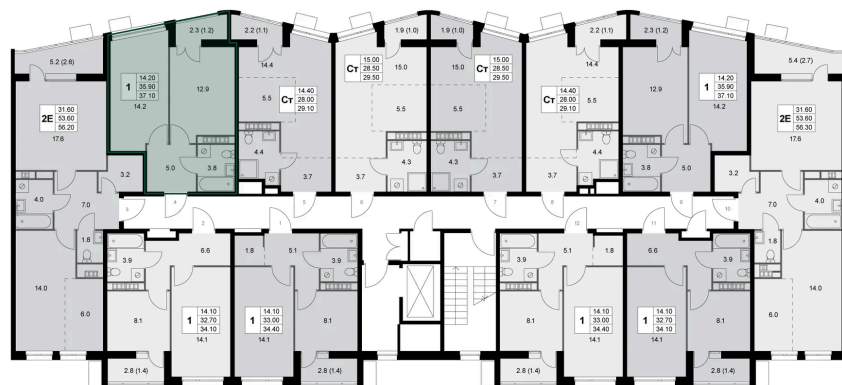

# 1 комнатная 37.1 м<sup>2</sup>

Отсканируйте QR-код и  
смотрите на сайте  
legendakorenevo.ruк.2  
1 2

## Цена по запросу

С лоджией

Корпус	Корпус 2	Этаж	3
Секция	2		

16.04.2026 06:42 (Мск)

Не является публичной офертой, цена может быть скорректирована. Информация взята с сайта «legendakorenevo.ru»

# На этаже 3

1 комнатная 37.1 м<sup>2</sup>

16.04.2026 06:42 (Мск)

Не является публичной офертой, цена может быть скорректирована. Информация взята с сайта «legendakorenevo.ru»

# На генплане Корпус 2

1 комнатная 37.1 м<sup>2</sup>

16.04.2026 06:42 (Мск)

Не является публичной офертой, цена может быть скорректирована. Информация взята с сайта «legendakorenevo.ru»