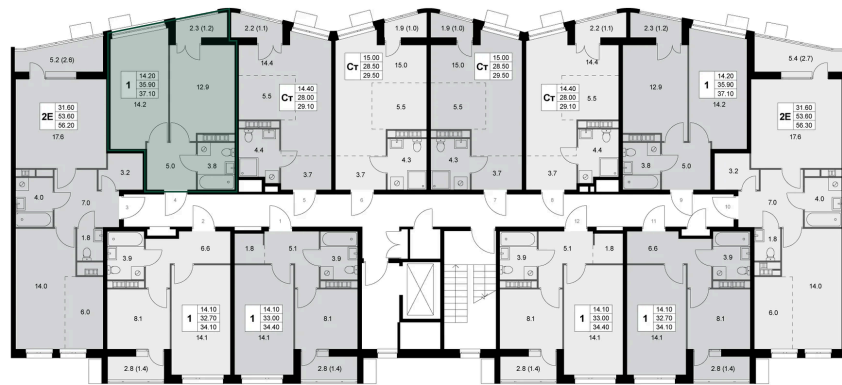

Номер: K100

1 комнатная 35.8 м²

Отсканируйте QR-код и
смотрите на сайте
legendakorenevo.ru

Цена по запросу

С лоджией

Корпус	Корпус 2	Этаж	3
Секция	2		

12.06.2026 17:24 (Мск)

Не является публичной офертой, цена может быть скорректирована.
Информация взята с сайта «legendakorenevo.ru».

На этаже 3

1 комнатная 35.8 м²

12.06.2026 17:24 (Мск)

Не является публичной офертой, цена может быть скорректирована.
Информация взята с сайта «legendakorenevo.ru».

На генплане Корпус 2

1 комнатная 35.8 м²