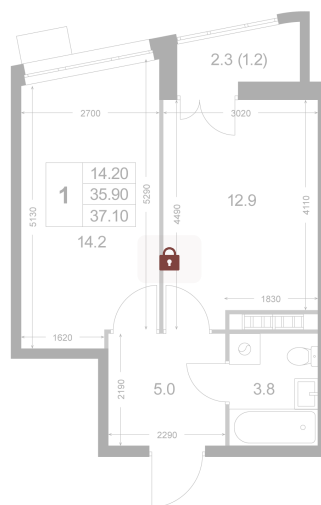

Номер: K100

1 комнатная 35.8 м²

Отсканируйте QR-код и
смотрите на сайте
legendakorenevo.ru

Цена по запросу

С лоджией

Корпус	Корпус 2	Этаж	3
Секция	2		

12.06.2026 17:24 (Мск)

Не является публичной офертой, цена может быть скорректирована.
Информация взята с сайта «legendakorenevo.ru».

На этаже 3

1 комнатная 35.8 м²

12.06.2026 17:24 (Мск)

Не является публичной офертой, цена может быть скорректирована.
Информация взята с сайта «legendakorenevo.ru».

На генплане Корпус 2

1 комнатная 35.8 м²