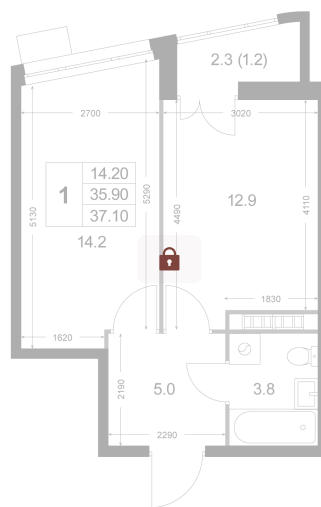

# 1 комнатная 37.1 м<sup>2</sup>

Отсканируйте QR-код и  
смотрите на сайте  
legendakorenevo.ruк.2  
1 2