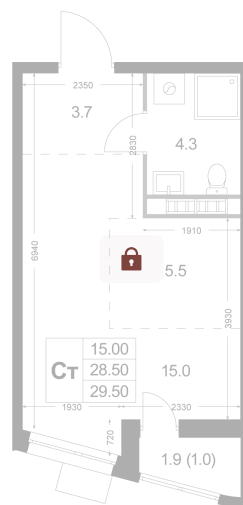

Номер: K55

Студия 28.5 м²

Отсканируйте QR-код и
смотрите на сайте
legendakorenevo.ru

Цена по запросу

С лоджией

Кухня-гостиная

| | | | |
|--------|----------|------|---|
| Корпус | Корпус 2 | Этаж | 6 |
| Секция | 1 | | |

26.05.2026 14:06 (Мск)

Не является публичной офертой, цена может быть скорректирована.
Информация взята с сайта «legendakorenevo.ru».

На генплане Корпус 2

Студия 28.5 м²

26.05.2026 14:06 (Мск)

Не является публичной офертой, цена может быть скорректирована.
Информация взята с сайта «legendakorenevo.ru».