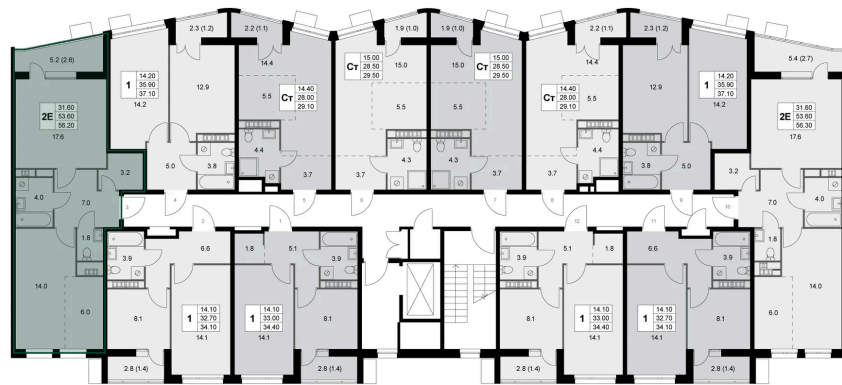

# 2 комнатная 53.6 м<sup>2</sup>

Отсканируйте QR-код и  
смотрите на сайте  
legendakorenevo.ru

## Цена по запросу

С лоджией

Кухня-гостиная

Европланировка

Гардеробная

Корпус	Корпус 2	Этаж	4
Секция	2		

10.07.2026 10:27 (Мск)

Не является публичной офертой, цена может быть скорректирована.  
Информация взята с сайта «legendakorenevo.ru».

# На этаже 4

2 комнатная 53.6 м<sup>2</sup>

10.07.2026 10:27 (Мск)

Не является публичной офертой, цена может быть скорректирована.  
Информация взята с сайта «legendakorenevo.ru».

# На генплане Корпус 2

2 комнатная 53.6 м<sup>2</sup>

10.07.2026 10:27 (Мск)

Не является публичной офертой, цена может быть скорректирована.  
Информация взята с сайта «legendakorenevo.ru».