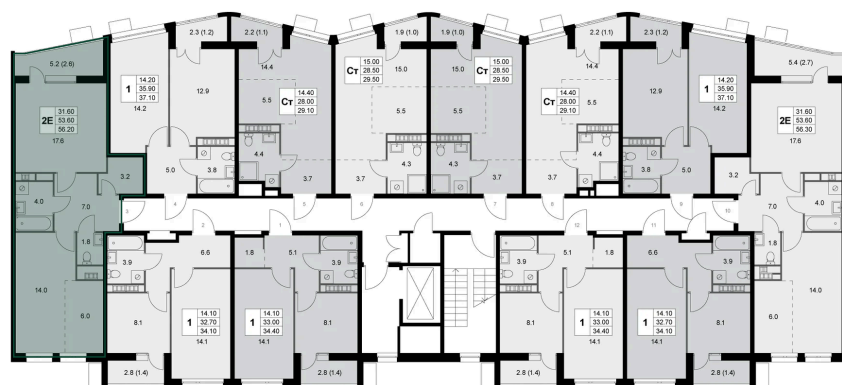

# 2 комнатная 56.3 м<sup>2</sup>

Отсканируйте QR-код и  
смотрите на сайте  
legendakorenevo.ru

## Цена по запросу

С лоджией

Кухня-гостиная

Корпус	Корпус 2	Этаж	4
Секция	2		

01.05.2026 03:28 (Мск)

Не является публичной офертой, цена может быть скорректирована. Информация взята с сайта «legendakorenevo.ru»

# На этаже 4

2 комнатная 56.3 м<sup>2</sup>

01.05.2026 03:28 (Мск)

Не является публичной офертой, цена может быть скорректирована. Информация взята с сайта «legendakorenevo.ru»

# На генплане Корпус 2

2 комнатная 56.3 м<sup>2</sup>

01.05.2026 03:28 (Мск)

Не является публичной офертой, цена может быть скорректирована. Информация взята с сайта «legendakorenevo.ru»