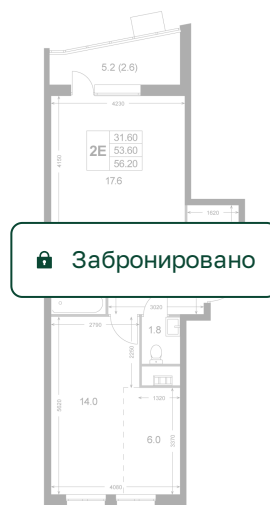

Номер: K111

# 2 комнатная 53.6 м<sup>2</sup>

Отсканируйте QR-код и  
смотрите на сайте  
legendakorenevo.ru

## Цена по запросу

С лоджией

Кухня-гостиная

Европланировка

Гардеробная

Корпус	Корпус 2	Этаж	4
Секция	2		

10.07.2026 10:27 (Мск)

Не является публичной офертой, цена может быть скорректирована.  
Информация взята с сайта «legendakorenevo.ru».