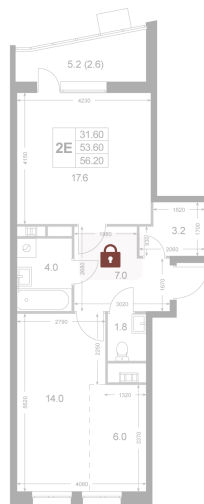

Номер: K111

# 2 комнатная 56.3 м<sup>2</sup>

Отсканируйте QR-код и  
смотрите на сайте  
legendakorenevo.ru

## Цена по запросу

С лоджией

Кухня-гостиная

Корпус	Корпус 2	Этаж	4
Секция	2		

01.05.2026 03:28 (Мск)

Не является публичной офертой, цена может быть скорректирована. Информация взята с сайта «legendakorenevo.ru»

# На этаже 4

2 комнатная 56.3 м<sup>2</sup>

01.05.2026 03:28 (Мск)

Не является публичной офертой, цена может быть скорректирована. Информация взята с сайта «legendakorenevo.ru»