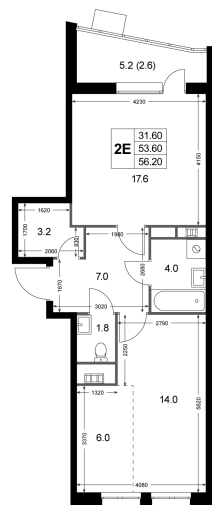

Номер: K34

2 комнатная 56.2 м²

Отсканируйте QR-код
и смотрите на сайте
legendakorenevo.ru

9 485 436 руб.

В ипотеку от 40 685 руб.

Во двор

Угловая

С лоджией

На этаже 4

2 комнатная 56.2 м²

Адрес офиса продаж

Московская обл, г Люберцы, дп Красково, ул
Лорха, д 11

03.04.2025 18:10 (Мск)

Не является публичной офертой, цена может быть
скорректирована. Информация взята с сайта
«legendakorenevo.ru»