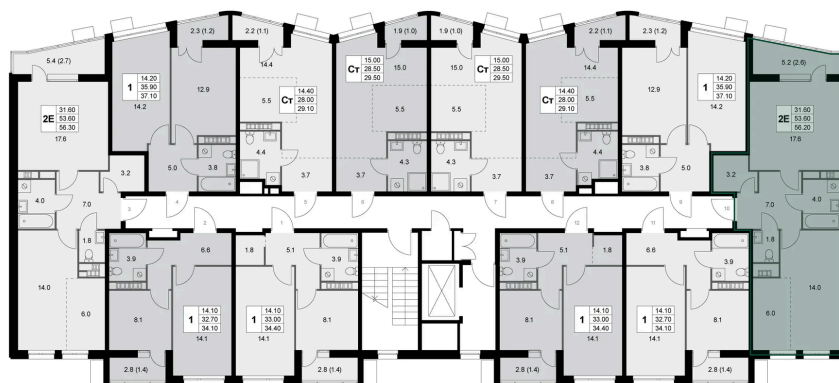

Номер: K34

2 комнатная 56.2 м²

Отсканируйте QR-код
и смотрите на сайте
legendakorenevo.ru

9 485 436 руб.

В ипотеку от 40 685 руб.

Во двор

Угловая

С лоджией

Кухня-гостиная

Корпус	Корпус 1	Этаж	4
Секция	1		

Адрес офиса продаж

Московская обл, г Люберцы, дп Красково, ул
Лорха, д 11

03.04.2025 18:10 (Мск)

Не является публичной офертой, цена может быть
скорректирована. Информация взята с сайта
«legendakorenevo.ru»

На этаже 4

2 комнатная 56.2 м²

Адрес офиса продаж

Московская обл, г Люберцы, дп Красково, ул
Лорха, д 11

03.04.2025 18:10 (Мск)

Не является публичной офертой, цена может быть
скорректирована. Информация взята с сайта
«legendakorenevo.ru»

На генплане Корпус 1

2 комнатная 56.2 м²

Адрес офиса продаж

Московская обл, г Люберцы, дп Красково, ул
Лорха, д 11

03.04.2025 18:10 (Мск)

Не является публичной офертой, цена может быть
скорректирована. Информация взята с сайта
«legendakorenevo.ru»