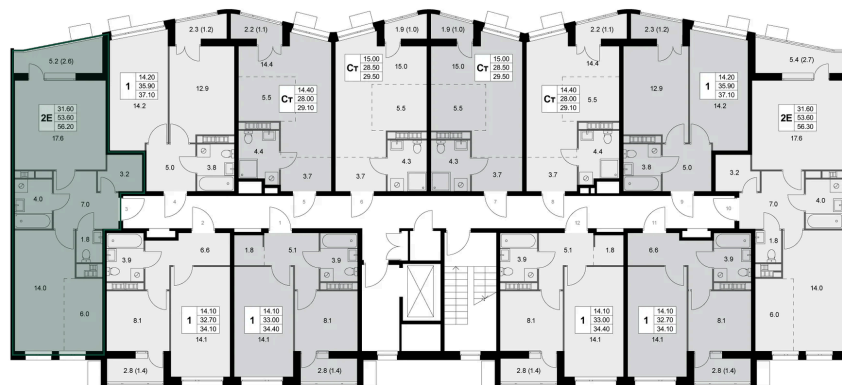

# 2 комнатная 53.5 м<sup>2</sup>

Отсканируйте QR-код и  
смотрите на сайте  
legendakorenevo.ru

## Цена по запросу

С лоджией

Кухня-гостиная

Корпус	Корпус 3	Этаж	2
Секция	3		

26.05.2026 13:09 (Мск)

Не является публичной офертой, цена может быть скорректирована.  
Информация взята с сайта «legendakorenevo.ru».

## На этаже 2

2 комнатная 53.5 м<sup>2</sup>

26.05.2026 13:09 (Мск)

Не является публичной офертой, цена может быть скорректирована.  
Информация взята с сайта «legendakorenevo.ru».

# На генплане Корпус 3

2 комнатная 53.5 м<sup>2</sup>

26.05.2026 13:09 (Мск)

Не является публичной офертой, цена может быть скорректирована.  
Информация взята с сайта «legendakorenevo.ru».