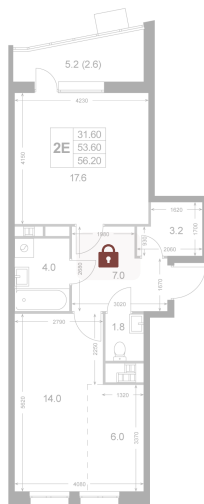

Номер: K171

# 2 комнатная 53.5 м<sup>2</sup>

Отсканируйте QR-код и  
смотрите на сайте  
legendakorenevo.ru

## Цена по запросу

С лоджией

Кухня-гостиная

Корпус	Корпус 3	Этаж	2
Секция	3		

26.05.2026 13:09 (Мск)

Не является публичной офертой, цена может быть скорректирована.  
Информация взята с сайта «legendakorenevo.ru».

## На этаже 2

2 комнатная 53.5 м<sup>2</sup>

26.05.2026 13:09 (Мск)

Не является публичной офертой, цена может быть скорректирована.  
Информация взята с сайта «legendakorenevo.ru».