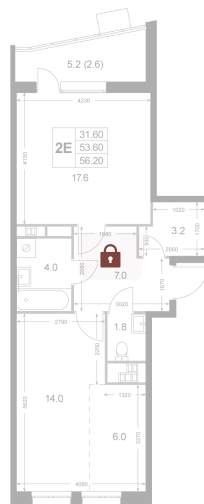

Номер: K171

# 2 комнатная 56.2 м<sup>2</sup>

Отсканируйте QR-код и  
смотрите на сайте  
legendakorenevo.ru

## Цена по запросу

С лоджией

Кухня-гостиная

Корпус	Корпус 3	Этаж	2
Секция	3		

11.04.2026 09:12 (Мск)

Не является публичной офертой, цена может быть скорректирована. Информация взята с сайта «legendakorenevo.ru»

## На этаже 2

2 комнатная 56.2 м<sup>2</sup>

11.04.2026 09:12 (Мск)

Не является публичной офертой, цена может быть скорректирована. Информация взята с сайта «legendakorenevo.ru»