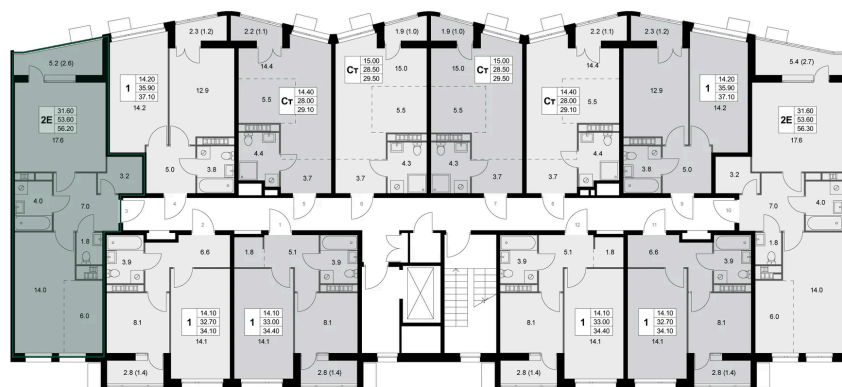

# 2 комнатная 56.2 м<sup>2</sup>

Отсканируйте QR-код и  
смотрите на сайте  
legendakorenevo.ru

## Цена по запросу

С лоджией

Кухня-гостиная

Корпус	Корпус 3	Этаж	2
Секция	3		

11.04.2026 09:12 (Мск)

Не является публичной офертой, цена может быть скорректирована. Информация взята с сайта «legendakorenevo.ru»

## На этаже 2

2 комнатная 56.2 м<sup>2</sup>

11.04.2026 09:12 (Мск)

Не является публичной офертой, цена может быть скорректирована. Информация взята с сайта «legendakorenevo.ru»

# На генплане Корпус 3

2 комнатная 56.2 м<sup>2</sup>

11.04.2026 09:12 (Мск)

Не является публичной офертой, цена может быть скорректирована. Информация взята с сайта «legendakorenevo.ru»