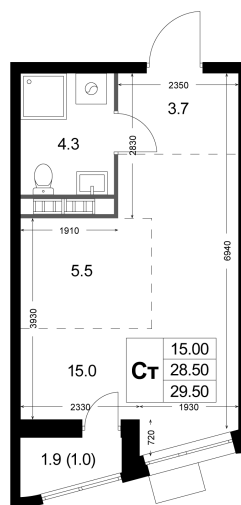

Номер: K42

Студия 29.5 м<sup>2</sup>Отсканируйте QR-код и  
смотрите на сайте  
legendakorenevo.ru

8 555 000 руб.

В ипотеку от 40 939 руб.

С лоджией

Кухня-гостиная

Корпус

Корпус 2

# На генплане Корпус 2

Студия 29.5 м<sup>2</sup>

20.04.2026 08:20 (Мск)

Не является публичной офертой, цена может быть скорректирована. Информация взята с сайта «legendakorenevo.ru»