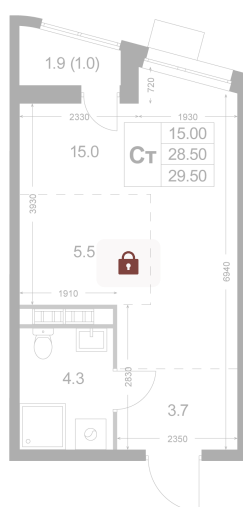

Номер: K115

Студия 29.6 м²

Отсканируйте QR-код и
смотрите на сайте
legendakorenevo.ruк.2
1 2

Цена по запросу

С лоджией

Кухня-гостиная

Корпус	Корпус 2	Этаж	4
Секция	2		

28.04.2026 16:11 (Мск)

Не является публичной офертой, цена может быть скорректирована. Информация взята с сайта «legendakorenevo.ru»

На этаже 4

Студия 29.6 м²

28.04.2026 16:11 (Мск)

Не является публичной офертой, цена может быть скорректирована. Информация взята с сайта «legendakorenevo.ru»

На генплане Корпус 2

Студия 29.6 м²

28.04.2026 16:11 (Мск)

Не является публичной офертой, цена может быть скорректирована. Информация взята с сайта «legendakorenevo.ru»