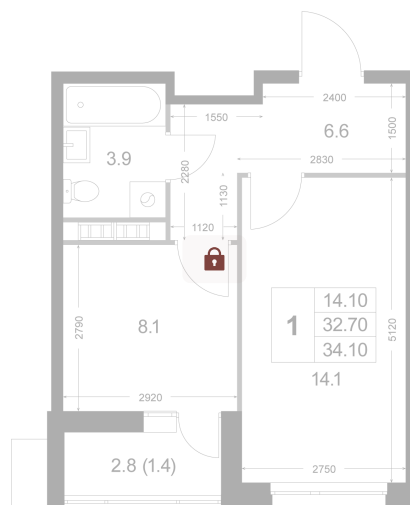

Номер: K86

# 1 комнатная 34.1 м<sup>2</sup>

Отсканируйте QR-код и  
смотрите на сайте  
legendakorenevo.ru