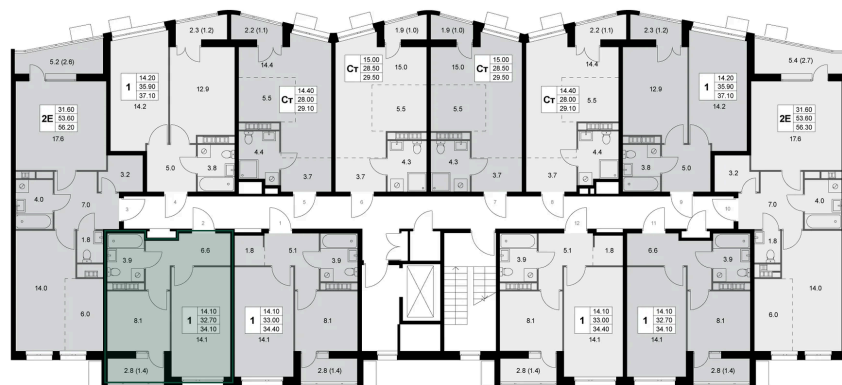

# 1 комнатная 34.1 м<sup>2</sup>

Отсканируйте QR-код и  
смотрите на сайте  
legendakorenevo.ru

## Цена по запросу

С лоджией

Корпус	Корпус 2	Этаж	2
Секция	2		

11.04.2026 07:06 (Мск)

Не является публичной офертой, цена может быть скорректирована. Информация взята с сайта «legendakorenevo.ru»

## На этаже 2

1 комнатная 34.1 м<sup>2</sup>

11.04.2026 07:06 (Мск)

Не является публичной офертой, цена может быть скорректирована. Информация взята с сайта «legendakorenevo.ru»

# На генплане Корпус 2

1 комнатная 34.1 м<sup>2</sup>

11.04.2026 07:06 (Мск)

Не является публичной офертой, цена может быть скорректирована. Информация взята с сайта «legendakorenevo.ru»