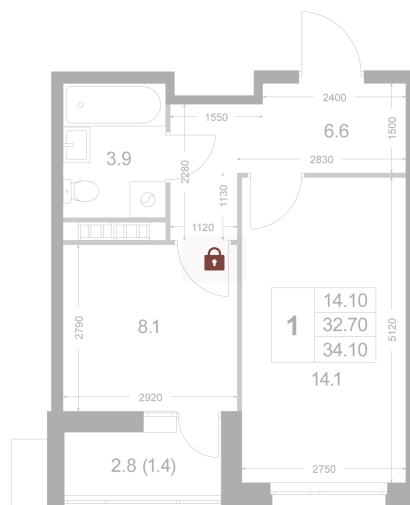

Номер: K86

1 комнатная 32.7 м²

Отсканируйте QR-код и
смотрите на сайте
legendakorenevo.ru

Цена по запросу

С лоджией

Корпус	Корпус 2	Этаж	2
Секция	2		

30.05.2026 23:13 (Мск)

Не является публичной офертой, цена может быть скорректирована.
Информация взята с сайта «legendakorenevo.ru».

На этаже 2

1 комнатная 32.7 м²

30.05.2026 23:13 (Мск)

Не является публичной офертой, цена может быть скорректирована.
Информация взята с сайта «legendakorenevo.ru».

На генплане Корпус 2

1 комнатная 32.7 м²