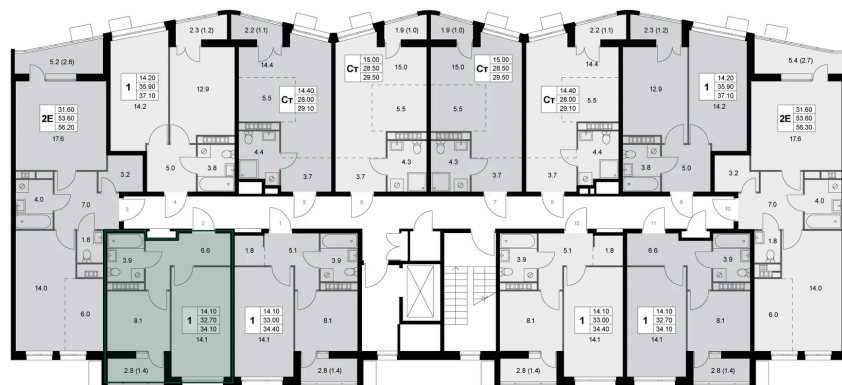

Номер: K86

1 комнатная 32.7 м²

Отсканируйте QR-код и
смотрите на сайте
legendakorenevo.ru

Цена по запросу

С лоджией

Корпус	Корпус 2	Этаж	2
Секция	2		

30.05.2026 23:13 (Мск)

Не является публичной офертой, цена может быть скорректирована.
Информация взята с сайта «legendakorenevo.ru».

На этаже 2

1 комнатная 32.7 м²

30.05.2026 23:13 (Мск)

Не является публичной офертой, цена может быть скорректирована.
Информация взята с сайта «legendakorenevo.ru».

На генплане Корпус 2

1 комнатная 32.7 м²