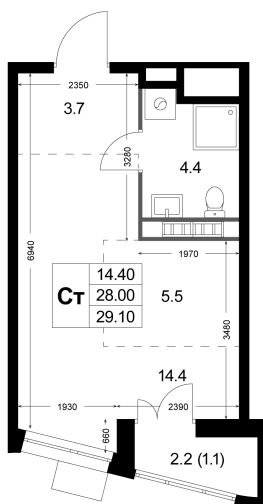

Номер: K80

Студия 29.1 м²

Отсканируйте QR-код
и смотрите на сайте
legendakorenevo.ru

6 036 795 руб.

В ипотеку от 19 033 руб.

Во двор

С лоджией

Кухня-гостиная

Корпус

Корпус 5

Этаж

8

Секция

1

22.12.2024, 07:45

Не является публичной офертой, цена может быть скорректирована. Информация взята с сайта «legendakorenevo.ru»

На этаже 8

Студия 29.1 м²

22.12.2024, 07:45

Не является публичной офертой, цена может быть скорректирована. Информация взята с сайта «legendakorenevo.ru»

На генплане Корпус 5

Студия 29.1 м²

22.12.2024, 07:45