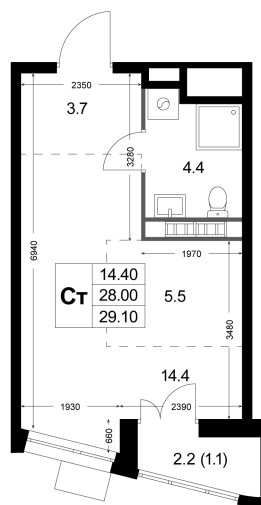

Номер: K80

Студия 29.1 м²Отсканируйте QR-код и
смотрите на сайте
legendakorenevo.ru

6 489 300 руб.

В ипотеку от 31 054 руб.

С лоджией

Кухня-гостиная

Корпус

Корпус 5

Этаж

8

Секция

1

15.04.2026 11:44 (Мск)

Не является публичной офертой, цена может быть скорректирована. Информация взята с сайта «legendakorenevo.ru»

На этаже 8

Студия 29.1 м²

15.04.2026 11:44 (Мск)

Не является публичной офертой, цена может быть скорректирована. Информация взята с сайта «legendakorenevo.ru»

На генплане Корпус 5

Студия 29.1 м²

15.04.2026 11:44 (Мск)

Не является публичной офертой, цена может быть скорректирована. Информация взята с сайта «legendakorenevo.ru»