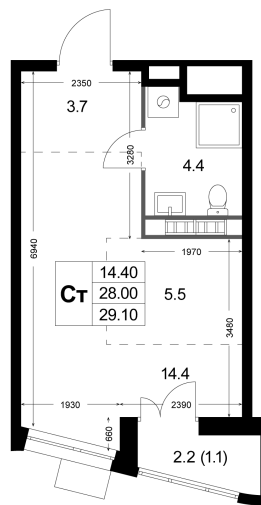

Номер: K80

Студия 29.1 м²

Отсканируйте QR-код
и смотрите на сайте
legendakorenevo.ru

5 716 695 руб.

В ипотеку от 24 521 руб.

Во двор

С лоджией

Кухня-гостиная

04.04.2025 14:11 (Мск)

Не является публичной офертой, цена может быть
скорректирована. Информация взята с сайта
«legendakorenevo.ru»

На этаже 8

Студия 29.1 м²

Адрес офиса продаж

Московская обл, г Люберцы, дп Красково, ул Лорха, д 11